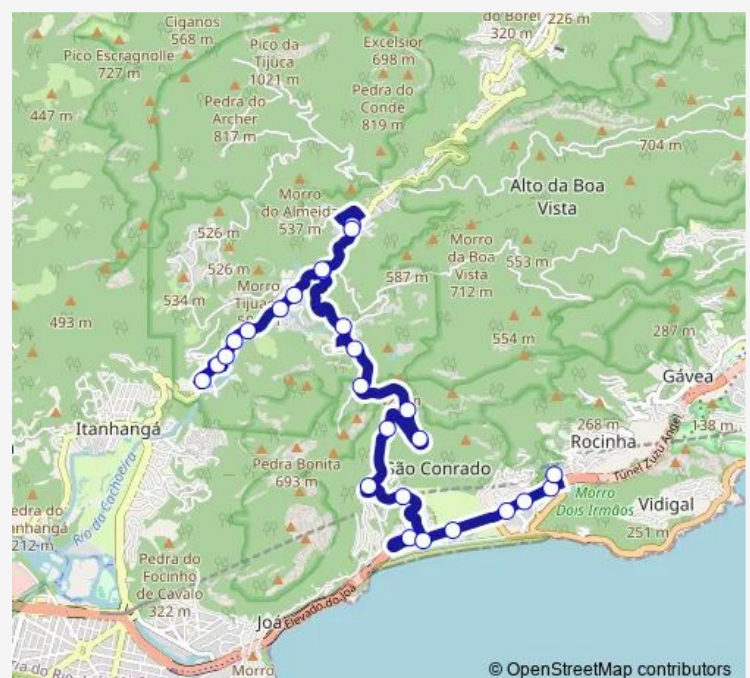

Danton Teixeira

Praça de São Conrado

Praça de São Conrado

Route schedule

Ponto Final: Furnas : Linha 448 — Metrô São Conrado / Rocinha

Monday 00:00

Tuesday 00:00

Wednesday 00:00

Thursday 00:00

Friday 00:00

Saturday 00:00

Sunday 00:00

Route info

Direction: Ponto Final: Furnas : Linha 448

Stops: 26

Trip Duration: 0 hour 33 min

448 — Furnas - São Conrado

Herbert Moses

Fashion Mall

Almirante Álvaro Alberto

Metrô São Conrado / Rocinha

Metrô São Conrado / Rocinha

Direction

Metrô São Conrado / Rocinha — Ponto Final: Furnas :
Linha 448

24 stops

[Open route schedule](#)

Metrô São Conrado / Rocinha

Golf Clube

Capuri

Gavea Golf and Country Club

Creche Municipal Jacó Inácio Gomes

Condomínio Povoado das Canoas