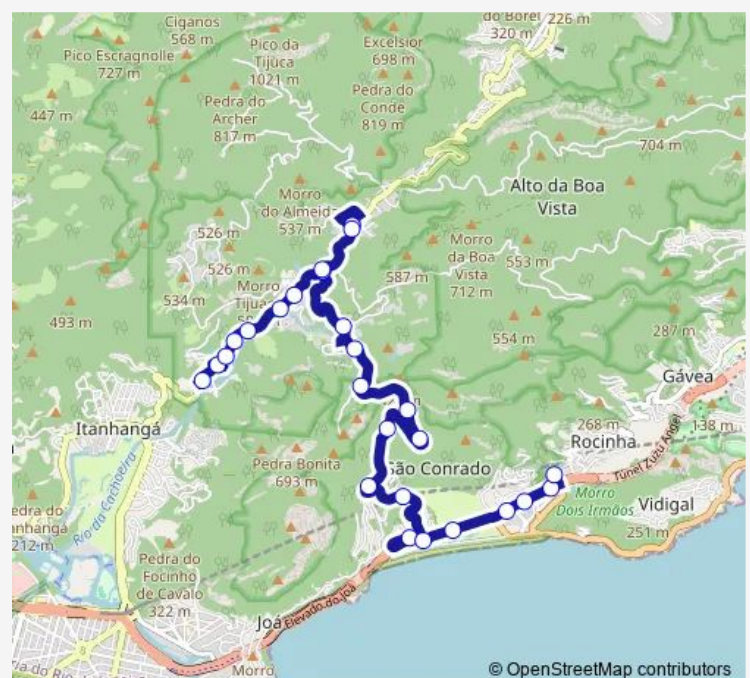

Danton Teixeira

Praça de São Conrado

Praça de São Conrado

Route schedule

Ponto Final: Furnas : Linha 448 — Metrô São Conrado / Rocinha

Monday 00:00

Tuesday 00:00

Wednesday 00:00

Thursday 00:00

Friday 00:00

Saturday 00:00

Sunday 00:00

Route info

Direction: Ponto Final: Furnas : Linha 448

Stops: 26

Trip Duration: 0 hour 37 min

448 — Furnas - São Conrado

BusMaps

Herbert Moses

Fashion Mall

Almirante Álvaro Alberto

Metrô São Conrado / Rocinha

Metrô São Conrado / Rocinha

Direction

Metrô São Conrado / Rocinha — Ponto Final: Furnas :
Linha 448

24 stops

[Open route schedule](#)

Metrô São Conrado / Rocinha

Golf Clube

Capuri

Gavea Golf and Country Club

Creche Municipal Jacó Inácio Gomes