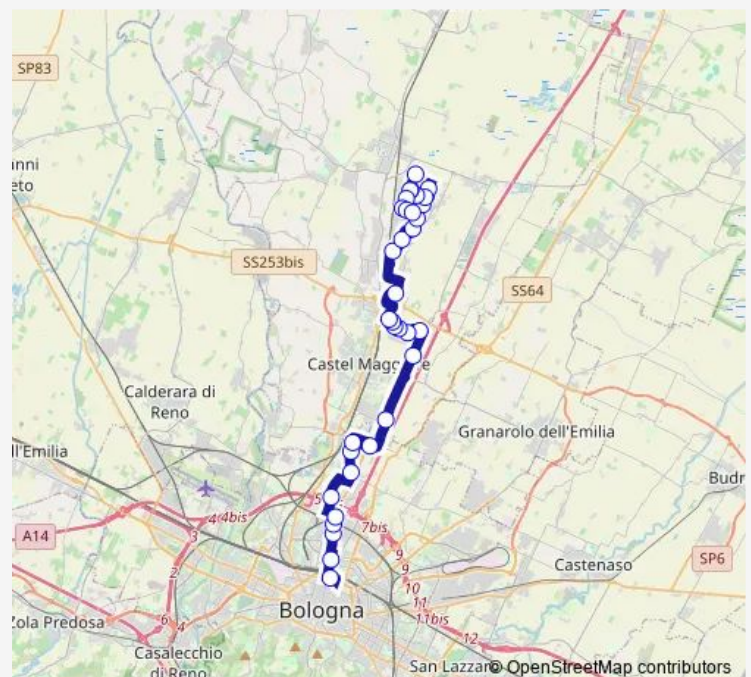

Segnatello Bivio Castagnolo

Interporto Blocco 11.1

Interporto Blocco 10.3

Route schedule

Bologna Autostazione — Interporto Area 7

Monday 07:25-07:45

Tuesday 07:25-07:45

Wednesday 07:25-07:45

Thursday 07:25-07:45

Friday 07:25-07:45

Saturday —

Sunday —

Route info

Direction: Bologna Autostazione

Stops: 35

Trip Duration: 0 hour 52 min

448 — Bologna - Centergross - Interporto

Interporto Blocco 8.1

Interporto Blocco 5.2

Interporto Blocco 3.2

Interporto Blocco 15.1

Interporto Blocco 14.2

Interporto Blocco 14.1

Interporto Blocco 13.7

Wednesday 17:40

Thursday 17:40

Friday 17:40

Saturday —

Sunday —

Route info

Direction: Interporto Blocco 3.2

Stops: 33