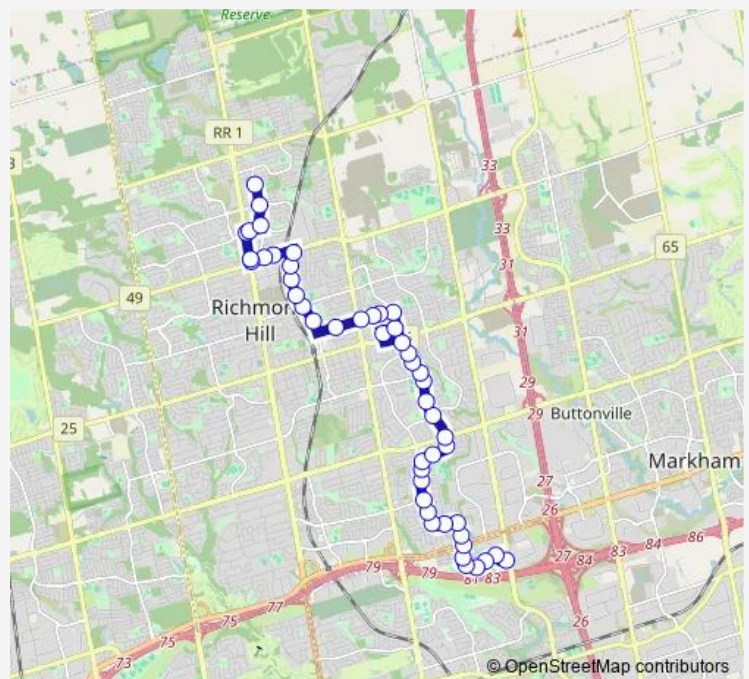

Valleysmede DR / Chalmers Rd

Valleysmede DR / Hazelmere Dr

Valleysmede DR / Briggs Av

Valleysmede DR / Blackmore Av

Valleysmede DR / Sheila Cres

Valleysmede DR / Strathearn Av

Valleysmede DR Stop # 1050

Valleysmede DR / Meadowcliffe Av

Valleysmede DR / 16th Av

Spadina RD / Boake Trl

Spadina RD / Lytton Blvd

Route schedule

Commerce Valley DR / Leslie St — Yorkland ST Stop # 2100

Monday	07:55
Tuesday	07:55
Wednesday	07:55
Thursday	07:55
Friday	07:55
Saturday	—
Sunday	—

Route info

Direction: Commerce Valley DR / Leslie St

Stops: 48

Trip Duration: 0 hour 39 min

448 — Richmond Hill SS VIA Valleysmede

Spadina RD / Brookshill Cres

Spadina RD / Weldrick Rd

Spadina RD / Clarendon Dr

Centre ST / Beaverton Rd

Newkirk RD / Shelley Rd

Newkirk RD / Crosby Av

Newkirk RD / Taylor Mills Dr

Newkirk RD Stop # 2195

Newkirk RD / Beechy Dr

Newkirk RD / Elgin Mills Rd

Elgin Mills RD / Ohio Rd