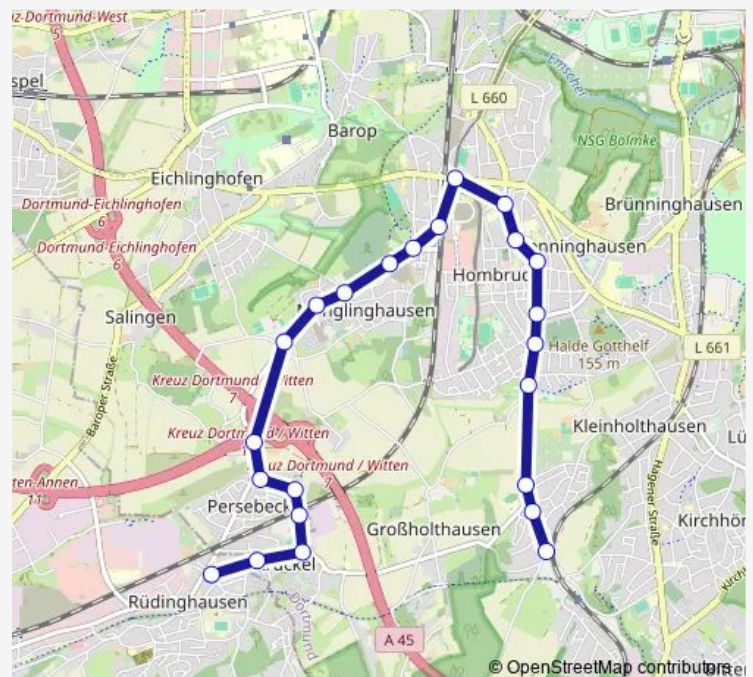

Dortmund Kruckel

Route schedule

Dortmund Gablonzstraße — Dortmund Kruckel

Monday 07:20-15:13

Tuesday 07:20-15:13

Wednesday 07:20-15:13

Thursday 07:20-15:13

Friday 07:20-15:13

Saturday —

Sunday —

Route info

Direction: Dortmund Gablonzstraße

Stops: 13

Trip Duration: 0 hour 15 min

Direction

Dortmund Löttringhausen — Witten Auf dem Wellerskamp

20 stops

[Open route schedule](#)

Dortmund Löttringhausen

Dortmund Langeloh

Dortmund Heunerstraße

Dortmund Froschloch

Dortmund Hombruch Friedhof

Dortmund Löttringhauser Straße

Dortmund Menglinghausen Süd

Dortmund Hegemanns Heide

Dortmund Zur Hockeneicke

Dortmund Kruckeler Straße

Dortmund Wiethagenweg

Witten Auf dem Wellerskamp

Route schedule

Dortmund Löttringhausen — Witten Auf dem Wellerskamp