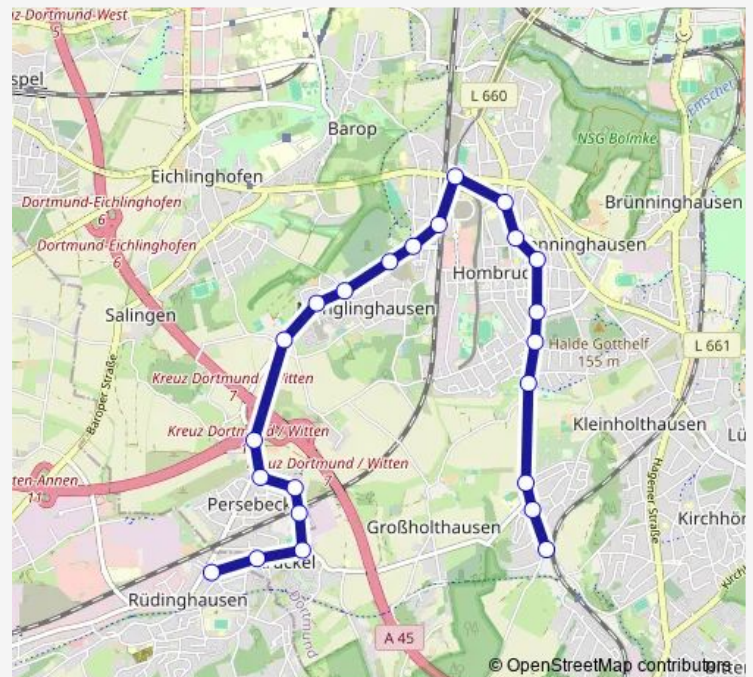

Dortmund Kruckel

Route schedule

Dortmund Gablonzstraße — Dortmund Kruckel

Monday 07:20-15:13

Tuesday 07:20-15:13

Wednesday 07:20-15:13

Thursday 07:20-15:13

Friday 07:20-15:13

Saturday —

Sunday —

Route info

Direction: Dortmund Gablonzstraße

Stops: 13

Trip Duration: 0 hour 15 min

Direction

Dortmund Löttringhausen — Witten Auf dem Wellerskamp

20 stops

[Open route schedule](#)

Dortmund Löttringhausen

Dortmund Langeloh

Dortmund Heunerstraße

Dortmund Froschloch

Dortmund Hombruch Friedhof

Dortmund Löttringhauser Straße

Dortmund Menglinghausen Süd

Dortmund Hegemanns Heide

Dortmund Zur Hockeneicke

Dortmund Kruckeler Straße

Dortmund Wiethagenweg

Witten Auf dem Wellerskamp

Route schedule

Dortmund Löttringhausen — Witten Auf dem Wellerskamp