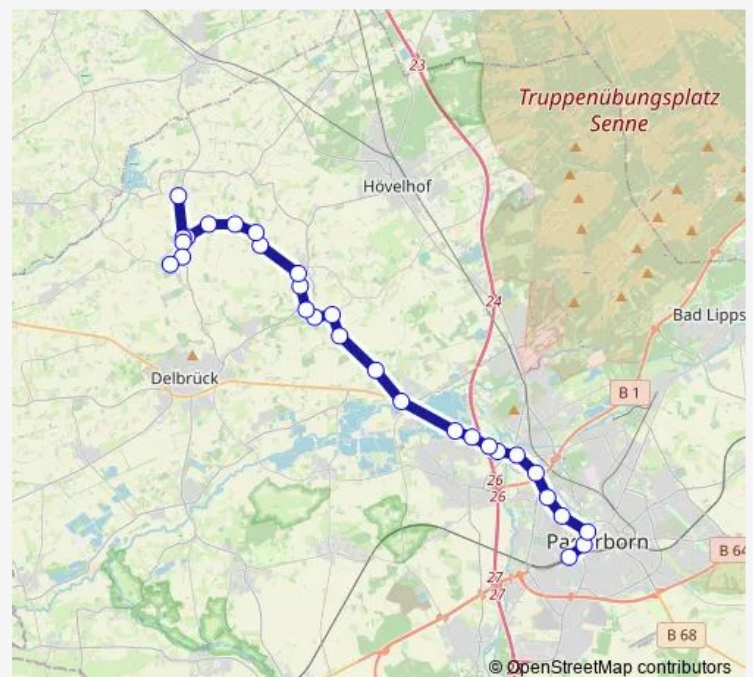

### Direction

Db-Lippling, Feuerwehr — Pb-Sande, Kirche

17 stops

[Open route schedule](#)

- Db-Lippling, Feuerwehr
- Db-Lippling, Abzw. Steinhorst
- Db-Lippling, Polkläsener
- Db-Steinhorst, Kindergarten
- Db-Lippling, Möller Flex
- Db-Lippling, Mondscheinsknapp
- Db-Lippling, Nolten Mühle
- Db-Ostenland, Appelkrug
- Db-Ostenland, Rellerweg
- Db-Ostenland, Haupt
- Db-Ostenland, Pater-Meier-Str
- Db-Ostenland, Falkenweg
- Db-Ostenland, Wittendorfer Eck
- Db-Ostenland, Peitzmeier
- Db-Ostenland, Bahnhof
- Pb-Sande, Boker Kanal
- Pb-Sande, Kirche

### Route schedule

Db-Lippling, Feuerwehr — Pb-Sande, Kirche

Monday	08:38-17:38
Tuesday	08:38-17:38
Wednesday	08:38-17:38
Thursday	08:38-17:38
Friday	08:38-17:38
Saturday	—
Sunday	—

### Route info

Direction: Db-Lippling, Feuerwehr

Stops: 17

Trip Duration: 0 hour 28 min

■ 448 — Schöning - Paderborn Schöning - Lippling - Ostenland - Schloß Neuhaus - Paderborn

BusMaps