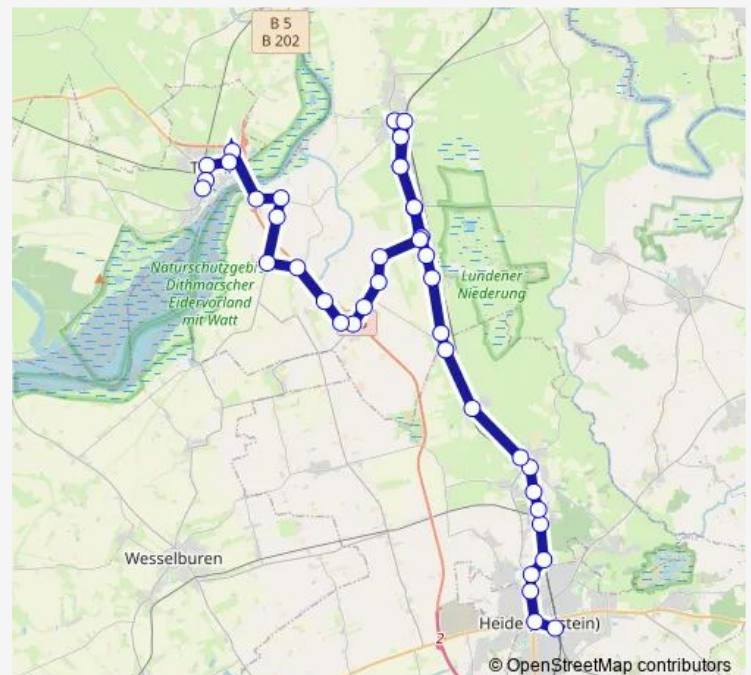

Weddingstedt, Schule, Mast 1=2u

Weddingstedt, Alte Meierei, Mast 1r

Stelle, Alte B5, Mast 1r

Wittenwuth, Bahnhofsweg, Mast 1r

Bargen (Dith), Dorf, Mast 1r

Bargen (Dith), Gerichtsweg/B5, Mast 1r

Rehm, Alte Schule, Mast 1r

Rehm/Flehde, Alte B 5, Mast 1r

Rehm, Abzw. Schlichting, Mast 1r

Krempel, Mast 1r

Lunden, Grundschule, Mast 1=2u

Lunden, Poststraße, Mast 1r

Lunden, Bahnhof, Mast 1r

Route schedule

Heide, Bahnhof, Mast 1=6r — Tönning, Schule, Mast 1o

Monday 17:12-23:12

Tuesday 21:12-23:12

Wednesday 21:12-23:12

Thursday 21:12-23:12

Friday 17:12-23:12

Saturday 19:12-22:12

Sunday 17:12-22:12

Route info

Direction: Heide, Bahnhof, Mast 1=6r

Stops: 40

Trip Duration: 1 hour 6 min

2614RU

BusMaps

Krempel, Mast 2l

Rehm, Abzw. Schlichting, Mast 2l

Rehm, Flehder Chaussee, Mast 1o