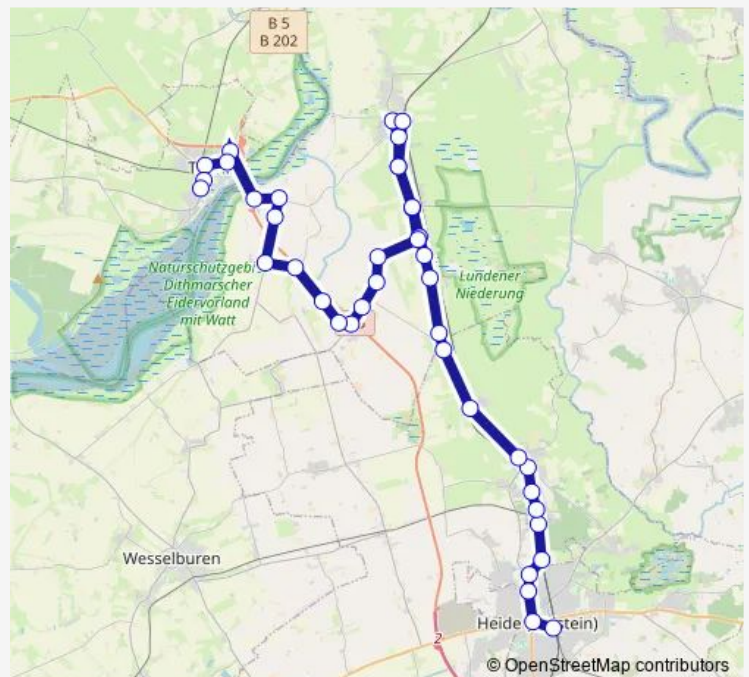

Rehm/Flehde, Alte B 5, Mast 1r

Rehm, Abzw. Schlichting, Mast 1r

Krempel, Mast 1r

Lunden, Grundschule, Mast 1=2u

Lunden, Poststraße, Mast 1r

Lunden, Bahnhof, Mast 1r

Route schedule

Heide, Bahnhof, Mast 1=6r — Tönning, Schule, Mast 1o

Monday 21:12-23:12

Tuesday 21:12-23:12

Wednesday 21:12-23:12

Thursday 21:12-23:12

Friday 21:12-23:12

Saturday 19:12-22:12

Sunday 17:12-21:12

Route info

Direction: Heide, Bahnhof, Mast 1=6r

Stops: 40

Trip Duration: 1 hour 6 min

■ 2614ru

BusMaps

Krempel, Mast 2l

Rehm, Abzw. Schlichting, Mast 2l

Rehm, Flehder Chaussee, Mast 1o

Saturday 18:48-22:48

Sunday 18:48-20:48

Route info

Direction: Tönning, Schule, Mast 1o

Stops: 40

Trip Duration: 1 hour 5 min

Rehm, Alte Schule, Mast 2l

Bargen (Dith), Gerichtsweg/B5, Mast 2l