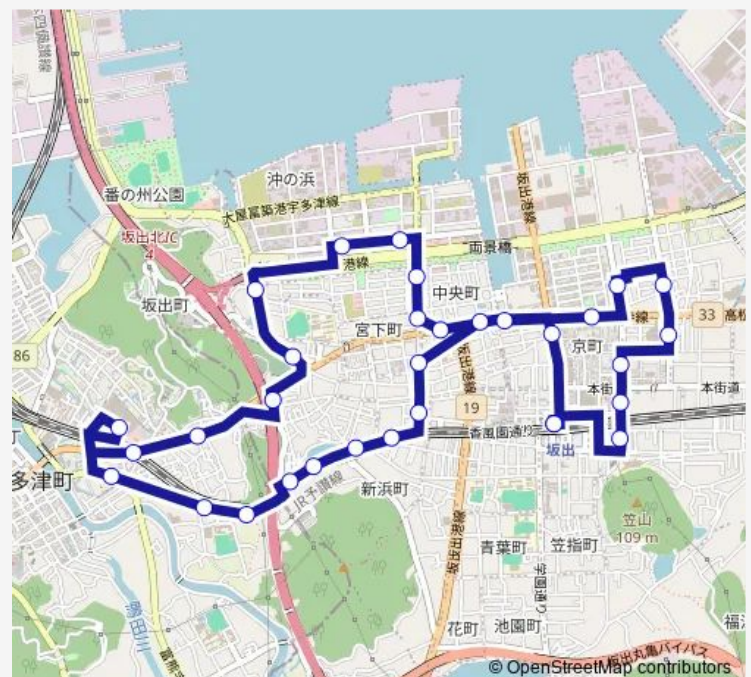

Thursday 06:30-19:30

Friday 06:30-19:30

Saturday 08:30-16:30

Sunday 08:30-16:30

Route info

Direction: 坂出駅前

Stops: 32

Trip Duration: 0 hour 45 min

坂出市循環バス西ルート

宇多津中学校前

角山温水プール入口

八幡団地

八幡池

八幡池東

新浜町

坂出小学校東