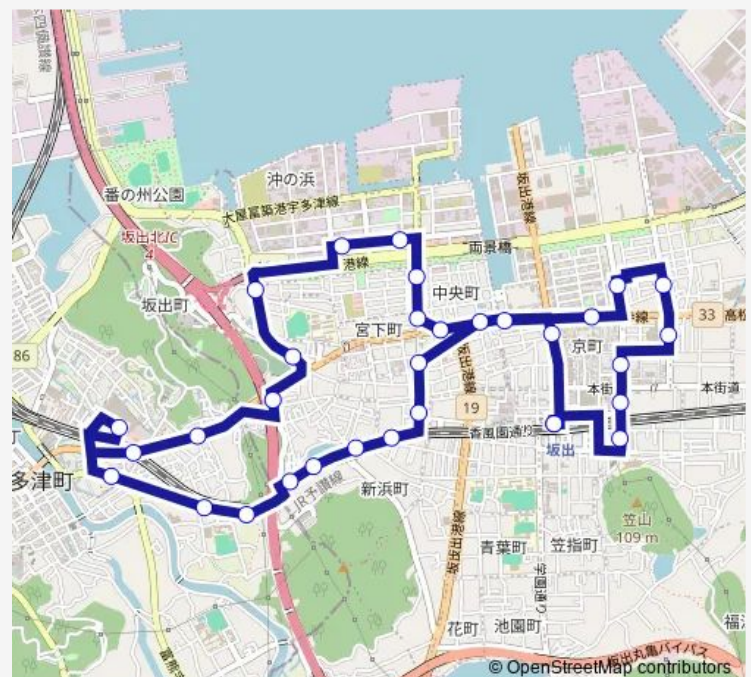

Thursday 06:30-19:30

Friday 06:30-19:30

Saturday 08:30-16:30

Sunday 08:30-16:30

Route info

Direction: 坂出駅前

Stops: 32

Trip Duration: 0 hour 45 min

坂出市循環バス西ルート

宇多津中学校前

角山温水プール入口

八幡団地

八幡池

八幡池東

新浜町

坂出小学校東