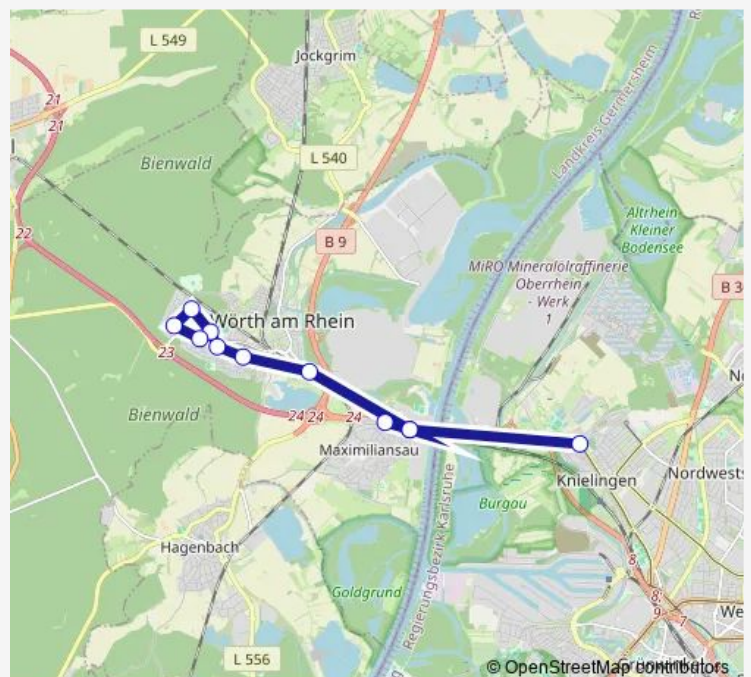

### Direction

Knielingen Rheinbergstraße — Wörth Berufsschule

11 stops

[Open route schedule](#)

Knielingen Rheinbergstraße

Maximiliansau Eisenbahnstraße

Maximiliansau West

Maximiliansau Eisenbahnstraße

Wörth (Rhein)

Wörth Wasserturm

Wörth Dorschbergstraße

Wörth (Rhein) Rathaus

Wörth Silcherstraße

Wörth Richard-Wagner-Str.

Wörth Berufsschule

### Route schedule

Knielingen Rheinbergstraße — Wörth Berufsschule

Monday	—
Tuesday	20:02-23:48
Wednesday	20:02-23:48
Thursday	—
Friday	—
Saturday	—
Sunday	—

### Route info

Direction: Knielingen Rheinbergstraße

Stops: 11

Trip Duration: 0 hour 24 min