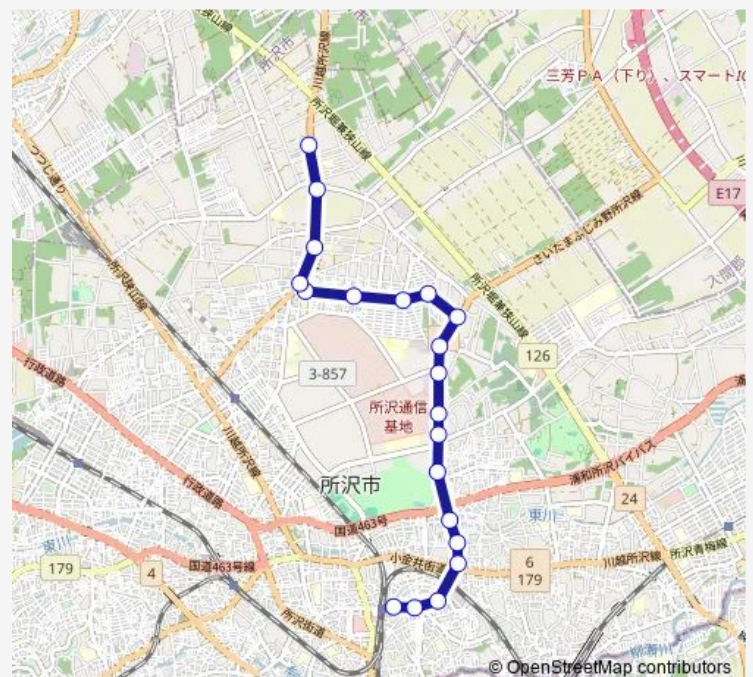

市民医療センター入口

新東橋

こぶし団地入口

秩父学園入口

北原町中央

並木通り団地入口

北原

市民武道館

Route schedule

所沢駅東口 — 西武バス所沢営業所 (車庫内)

Monday	23:40-00:15 ⁺¹
Tuesday	23:40-00:15 ⁺¹
Wednesday	23:40-00:15 ⁺¹
Thursday	23:40-00:15 ⁺¹
Friday	23:40-00:15 ⁺¹
Saturday	—
Sunday	—

Route info

Direction: 所沢駅東口

Stops: 20

Trip Duration: 0 hour 27 min

■ 【所 6 1】 深夜

【所 6 1】深夜 Bus time schedules and route maps are available in an offline PDF at busmaps.com. Use the busmaps.com website to see live bus times, train schedule or subway schedule, and step-by-step directions for all public transit in Tokorozawa