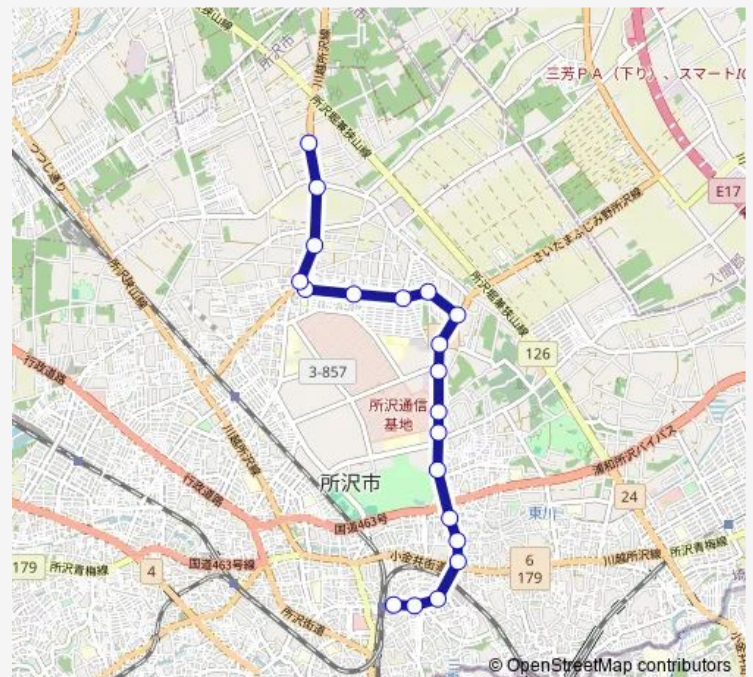

市民医療センター入口

新東橋

こぶし団地入口

秩父学園入口

北原町中央

並木通り団地入口

北原

市民武道館

Route schedule

所沢駅東口 — 西武バス所沢営業所 (車庫内)

Monday	23:40-00:15 ⁺¹
Tuesday	23:40-00:15 ⁺¹
Wednesday	23:40-00:15 ⁺¹
Thursday	23:40-00:15 ⁺¹
Friday	23:40-00:15 ⁺¹
Saturday	—
Sunday	—

Route info

Direction: 所沢駅東口

Stops: 20

Trip Duration: 0 hour 27 min

■ 【所 6 1】 深夜

【所 6 1】深夜 Bus time schedules and route maps are available in an offline PDF at busmaps.com. Use the busmaps.com website to see live bus times, train schedule or subway schedule, and step-by-step directions for all public transit in Tokorozawa