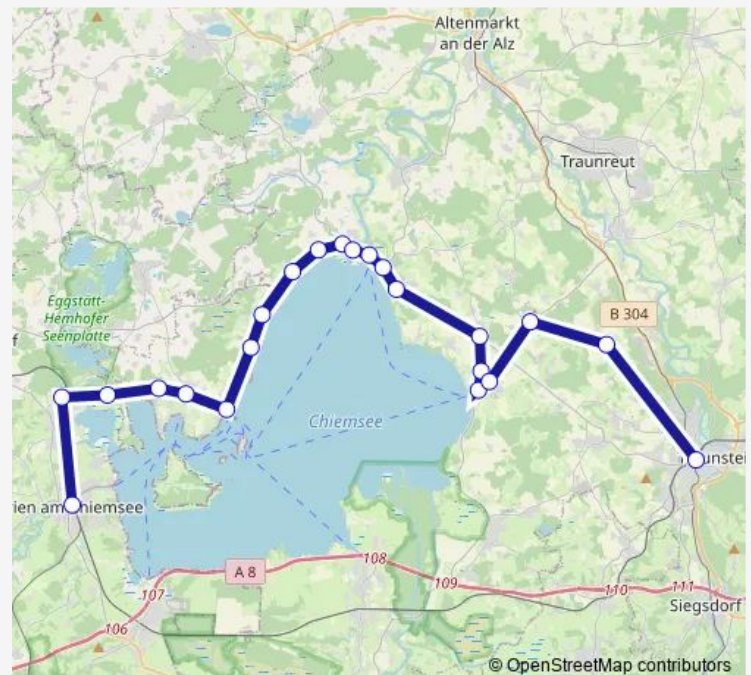

Saturday 11:05

Sunday 11:05

Route info

Direction: Prien Prien Bahnhof

Stops: 22

Trip Duration: 1 hour 2 min

■ 9520

Direction

Seebruck Landungssteg

Seebruck Hotel Post

Seebruck Seebruck Abzw. Seeon

Seebruck Burgham

Seebruck Lambach

Gstadt Gollenshausen

Gstadt Mitterdorf Schalchen

Gstadt Gstadt