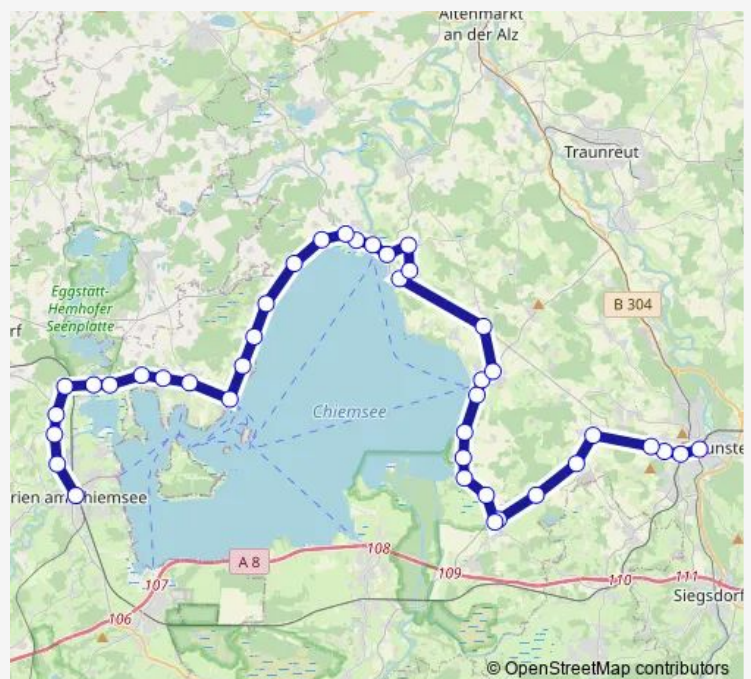

Bus 9520 Traunstein - Chieming - Seebruck - Rimsting - Prien

[Go to website](#)

Direction

Traunstein, Bahnhof — Seebruck, Hotel Post

19 stops

[Open route schedule](#)

- Traunstein, Bahnhof
- Traunstein, Wegscheid
- Traunstein, Agentur für Arbeit
- Traunstein, RVO Betriebshof
- Erlstätt, Kapelle
- Kraimoos
- Kleeham
- Laimgrub
- Chieming, Oberwirt
- Chieming, Rathaus
- Chieming, Friedhof
- Chieming, Schule
- Egerer
- Ising, Abzw.
- Ising, Kapelle
- Thauernhausen
- Gasthof Kupferschmiede
- Seebruck, Landungssteg
- Seebruck, Hotel Post

Route schedule

Traunstein, Bahnhof — Seebruck, Hotel Post

Monday	13:15
Tuesday	13:15
Wednesday	13:15
Thursday	13:15
Friday	13:15
Saturday	—
Sunday	—

Route info

Direction: Traunstein, Bahnhof

Stops: 19

Trip Duration: 0 hour 29 min

■ 9520 — Traunstein - Chieming - Seebruck - Rimsting - Prien

Direction

Traunstein, Bahnhof — Prien, Bahnhof

36 stops

[Open route schedule](#)

Traunstein, Bahnhof

Traunstein, Klinikum

Geißing, Wolkersdorfer Str.