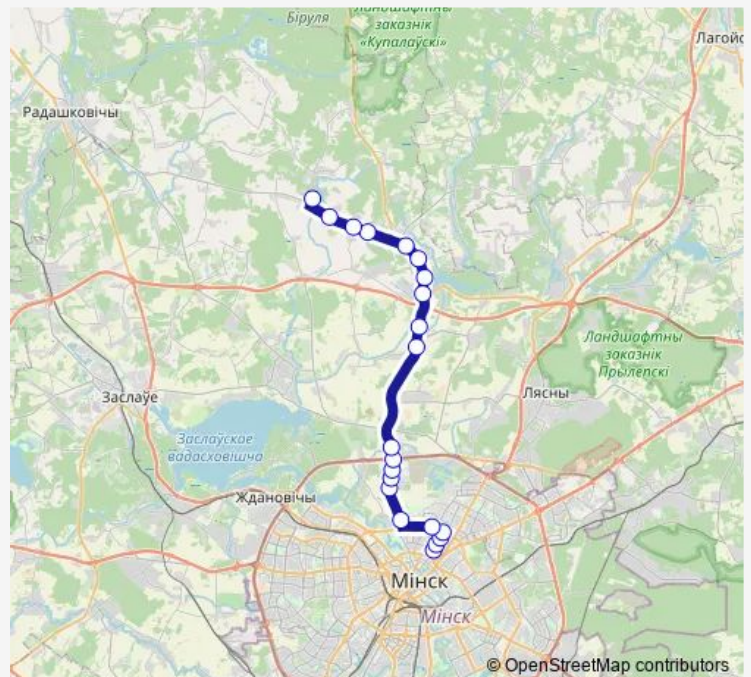

Bus 1540 (Комаровский рынок - Юзуфова)

[Go to website](#)

Direction

Комаровский рынок — Юзуфова

21 stops

[Open route schedule](#)

- Комаровский рынок
- Кульман
- Студенческая поликлиника
- Универсам Рига
- площадь Бангалор
- Щедрина
- Центр психического здоровья
- Новинки
- Ириновская
- Долгиновский тракт
- Якубовічы
- Паварот на Рахманькі
- Паперня
- Паварот на Вішнёўку
- вадасховішча Вяча
- Паварот на Камсамолец
- Паварот на Лускава
- Зялёны Гай
- Маславічы
- Угляны
- Юзуфова

Route schedule

Комаровский рынок — Юзуфова

Monday	06:45-22:15
Tuesday	06:45-22:15
Wednesday	06:45-22:15
Thursday	06:45-22:15
Friday	06:45-22:15
Saturday	06:45-22:15
Sunday	06:45-22:15

Route info

Direction: Комаровский рынок

Stops: 21

Trip Duration: 0 hour 58 min

■ 1540 (Комаровский рынок - Юзуфова)

BusMaps

Direction

Юзуфова — Комаровский рынок

24 stops

[Open route schedule](#)

Юзуфова

пав. на Юзуфова

Угляны

Маславічы

Зялёны Гай

Паварот на Лускава

Паварот на Камсамолец

вадасховішча Вяча