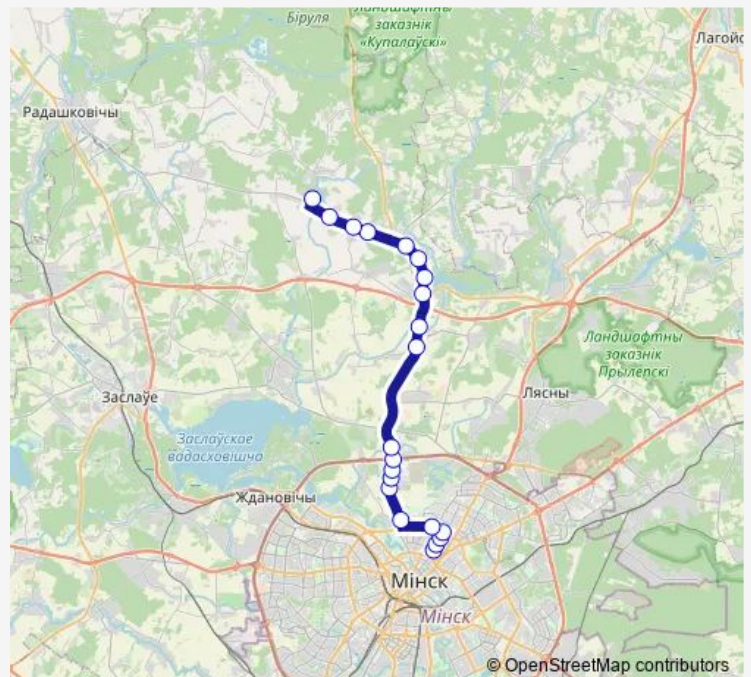

Паперня

Паварот на Вішнёўку

вадасховішча Вяча

Паварот на Камсамолец

Паварот на Лускава

Зялёны Гай

Маславічы

Угляны

Юзуфова

Route schedule

Комаровский рынок — Юзуфова

Monday	06:45-22:15
Tuesday	06:45-22:15
Wednesday	06:45-22:15
Thursday	06:45-22:15
Friday	06:45-22:15
Saturday	06:45-22:15
Sunday	06:45-22:15

Route info

Direction: Комаровский рынок

Stops: 21

Trip Duration: 0 hour 58 min

■ 1540 (Комаровский рынок - Юзуфова)

BusMaps

Direction

Юзуфова — Комаровский рынок

24 stops

[Open route schedule](#)