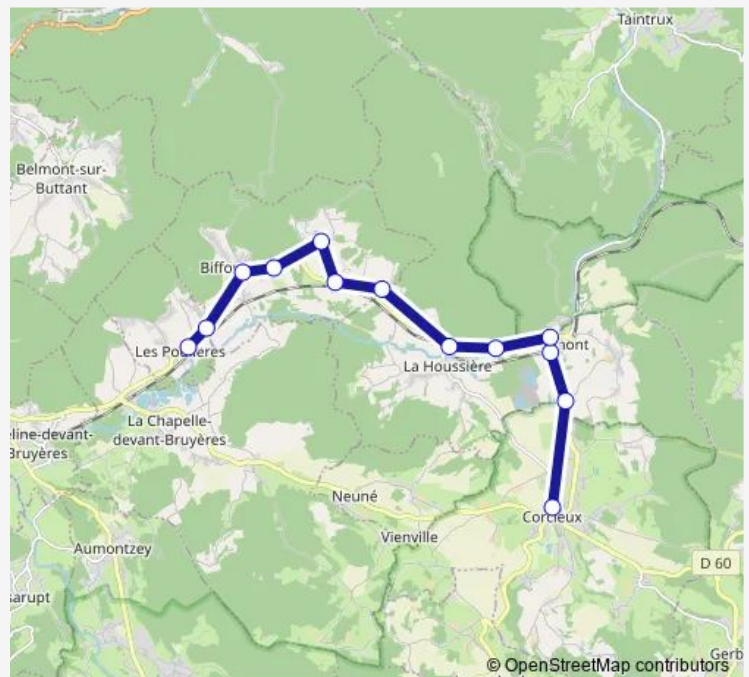

Biffontaine La Renade

Biffontaine Le Pont

Biffontaine L'Epaxe

LA Houssiere Pont

LA Houssiere 941 Route de Bruyeres

LA Houssiere Vanémont

LA Houssiere Gare de Corcieux-Vanemont

LA Houssiere Croisement de la Cote

### Route schedule

LES Poulieres Mairie ecole — Corcieux College

Monday 07:20

Tuesday 07:20

Wednesday 07:20

Thursday 07:20

Friday 07:20

Saturday —

### Route info

Direction: LES Poulieres Mairie ecole

Stops: 13

Trip Duration: 0 hour 25 min

## Direction

Corcieux College — LES Poulieres Mairie ecole

13 stops

[Open route schedule](#)

Corcieux College

LA Houssiere Croisement de la Cote

LA Houssiere Gare de Corcieux-Vanemont

LA Houssiere Vanémont