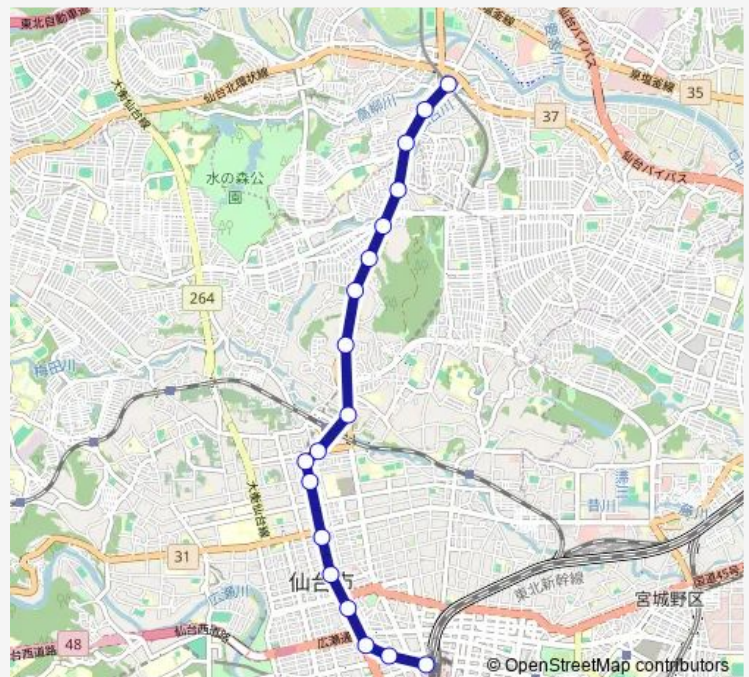

二日町北四番丁

県庁市役所前

商工会議所前

電力ビル前

あおば通駅

仙台駅前

### Route schedule

八乙女駅 — 仙台駅前

Monday 16:30-18:40

Tuesday 16:30-18:40

Wednesday 16:30-18:40

Thursday 16:30-18:40

Friday 16:30-18:40

Saturday 18:30

### Route info

Direction: 八乙女駅

Stops: 18

Trip Duration: 0 hour 32 min

■ S161 — 八乙女→(市)→仙台駅

BusMaps