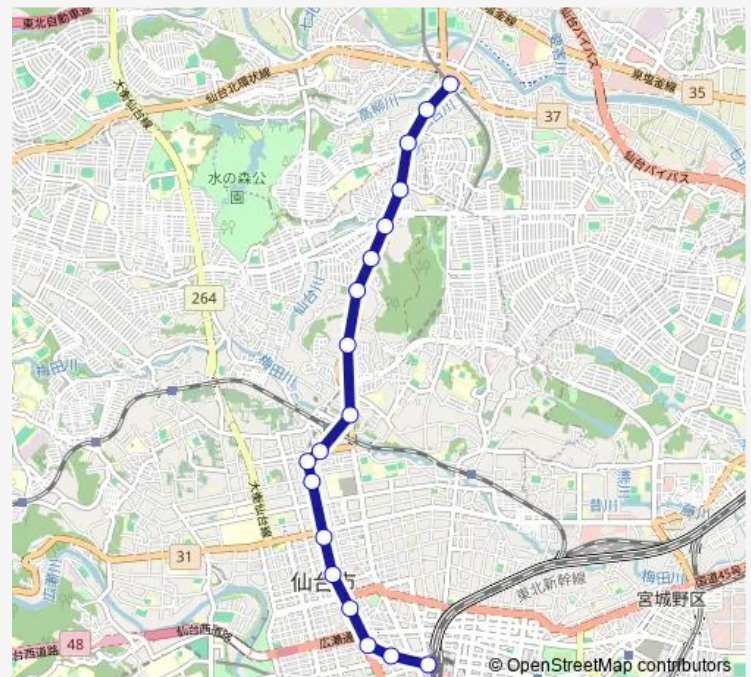

二日町北四番丁

県庁市役所前

商工会議所前

電力ビル前

あおば通駅

仙台駅前

### Route schedule

八乙女駅 — 仙台駅前

Monday 16:30-18:40

Tuesday 16:30-18:40

Wednesday 16:30-18:40

Thursday 16:30-18:40

Friday 16:30-18:40

Saturday 18:30

### Route info

Direction: 八乙女駅

Stops: 18

Trip Duration: 0 hour 27 min

■ S161 — 八乙女→(市)→仙台駅

BusMaps