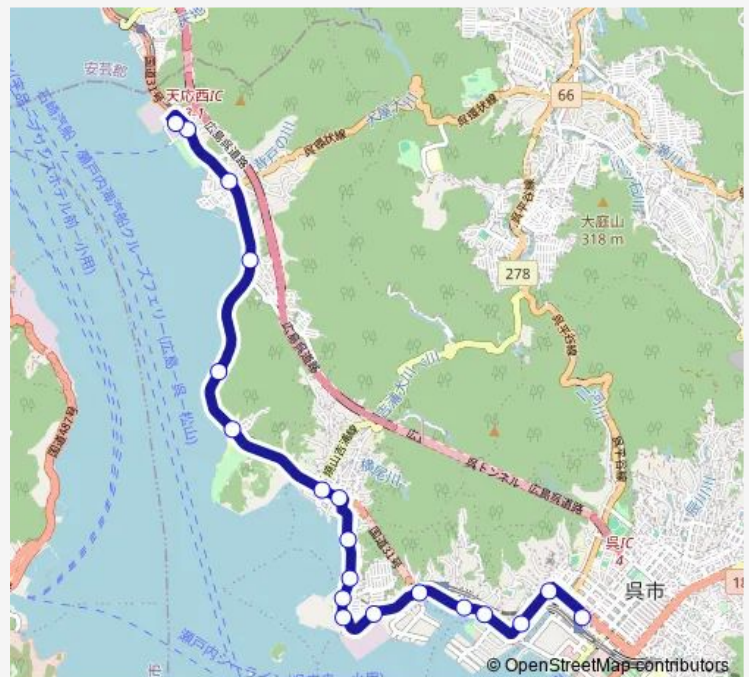

### Direction

呉駅前 — 天応福浦

19 stops

[Open route schedule](#)

- 呉駅前
- 三条 3 丁目
- 三条 1 丁目
- 海岸 2 丁目
- 海岸 3 丁目
- 海岸 4 丁目
- 海上保安大学校入口
- 若葉町
- 瀬戸見町入口
- 池の浦
- 潭鼓
- 神賀橋
- 吉浦駅前
- かるが
- 猪山隧道
- 汐見町
- 大屋橋
- 呉ポートピア
- 天応福浦

### Route schedule

呉駅前 — 天応福浦

|           |             |
|-----------|-------------|
| Monday    | 06:25-21:05 |
| Tuesday   | 06:25-21:05 |
| Wednesday | 06:25-21:05 |
| Thursday  | 06:25-21:05 |
| Friday    | 06:25-21:05 |
| Saturday  | 07:25-20:05 |
| Sunday    | 07:25-20:05 |

### Route info

Direction: 呉駅前

Stops: 19

Trip Duration: 0 hour 29 min

■ 34-1 — 吉浦天応線

34-1 Bus time schedules and route maps are available in an offline PDF at [busmaps.com](https://busmaps.com). Use the [busmaps.com](https://busmaps.com) website to see live bus times, train schedule or subway schedule, and step-by-step directions for all public transit in Kure