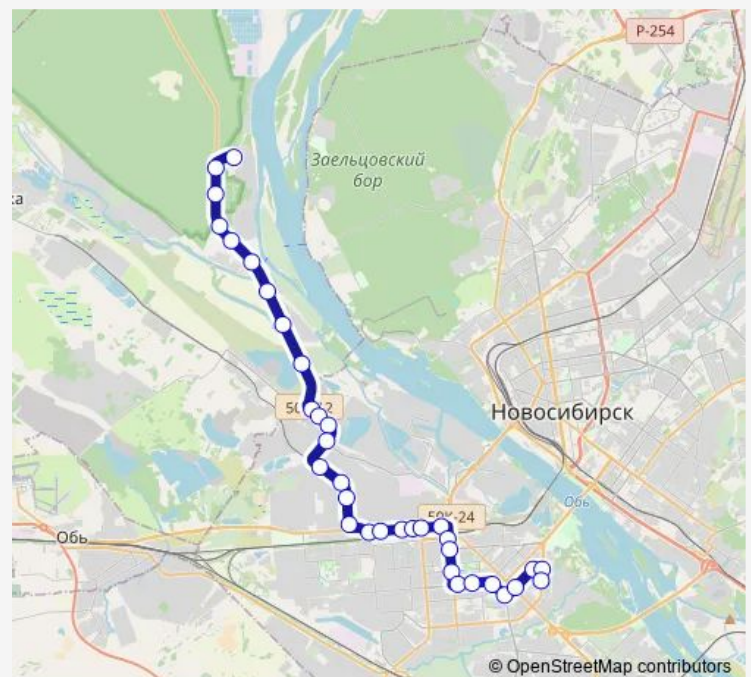

Thursday 03:19

Friday 03:19

Saturday 03:19

Sunday 03:19

Route info

Direction: Дачный посёлок Кудряшовский

Stops: 34

Trip Duration: 1 hour 7 min

■ 320 (Кудряшовский - Новосибирск)

Завод имени Кузьмина

Музыкальная школа

Площадь Труда

Пкио имени Кирова

Монумент Славы

Площадь Станиславского

Телецентр

Friday 03:13

Saturday 03:13

Sunday 03:13

Route info

Direction: Центральный корпус (Облбольница)

Stops: 33

Trip Duration: 1 hour 6 min

Насосная