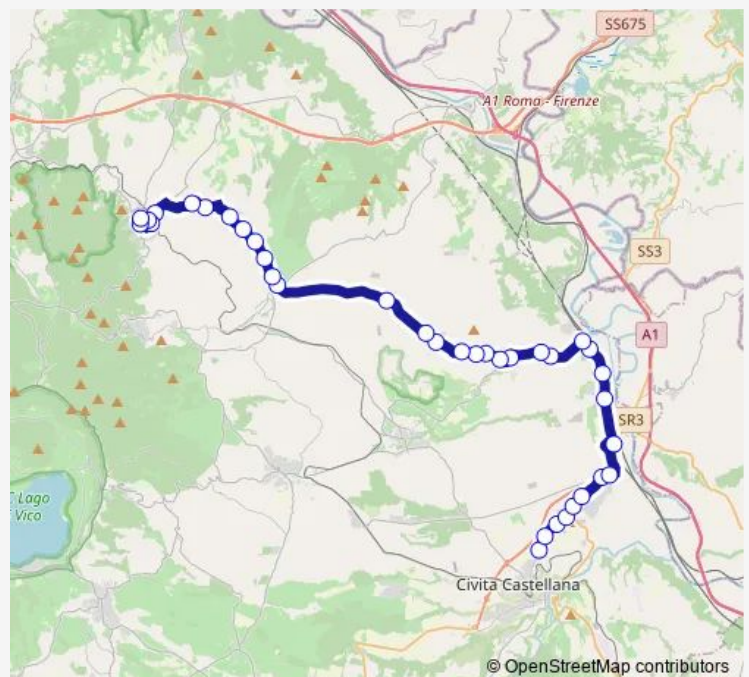

Route schedule

Civita | Via Terni Via Palombara # f2266 — Soriano | Stazione # f1744

Monday	19:35
Tuesday	19:35
Wednesday	—
Thursday	19:35
Friday	19:35
Saturday	19:35
Sunday	—

Route info

Direction: Civita | Via Terni Via Palombara # f2266

Stops: 36

Trip Duration: 1 hour 5 min

Gallese | Montilapi # f1933

Gallese | La Casaccia # f1934

Vignanello | Centignano # f1733

Vignanello | Via Sant'Eutizio Via Canepinese # f1734

Soriano | Via Sant'Eutizio (Km 7) # f1735