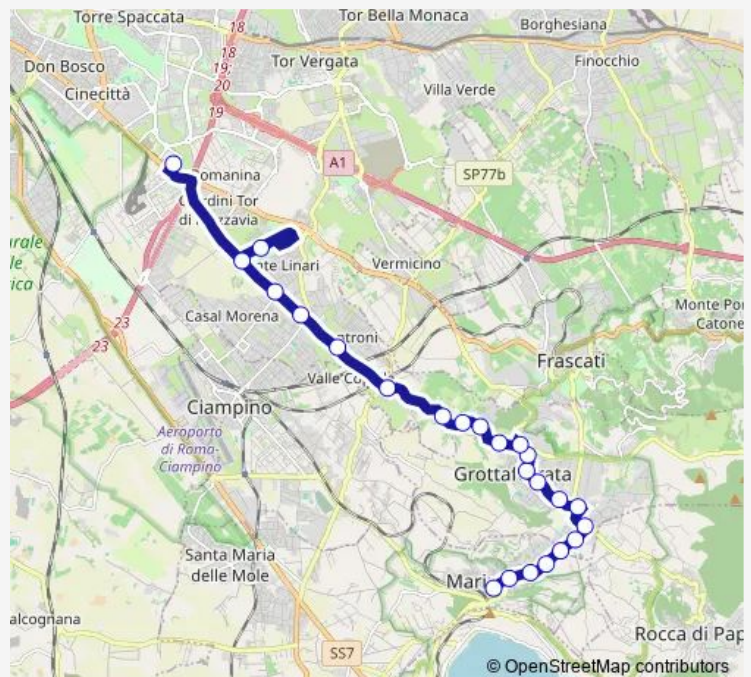

**Bus Marino - Roma Anagnina # Ra24d**

[Go to website](#)

**Direction**

Marino | via Fratti piazza Matteotti # f1667 — Roma | Anagnina (Metro A) # f3582

24 stops

[Open route schedule](#)

- Marino | via Fratti piazza Matteotti # f1667
- Marino | Ospedale San Giuseppe # f12820
- Marino | Cimitero # f12821
- Marino | Corso Colonna Via Trilussa # f12823
- Grottaferrata | Via V. Veneto (Dep. S. Giuseppe) # f12824
- Grottaferrata | Via V. Veneto Via Velletri # f12825
- Grottaferrata | Via V. Veneto Vico Valle Violata # f12826
- Grottaferrata | Via Sorgenti (Squarciarelli) # f12844
- Grottaferrata | Piazza Tulliano # f12845
- Grottaferrata | Via Santovetti (Sacro Cuore) # f12846
- Grottaferrata | Via Santovetti Corso Popolo # f12847
- Grottaferrata | Via San Bartolomeo # f12848
- Grottaferrata | Via Anagnina Via Kennedy # f13110
- Grottaferrata | Via Anagnina (Liceo Touschek) # f12849
- Grottaferrata | Via Anagnina (Villaggio Litta) # f12851
- Grottaferrata | Via Anagnina Via Sant'Andrea # f12852
- Grottaferrata | Via Anagnina (Borghetto) # f12853
- Roma | Via Anagnina Via Cavona # f12854
- Roma | Via Anagnina (Supermercato Centroni) # f12856
- Roma | Via Anagnina Via Stazione Ciampino # f12776
- Roma | Via Anagnina Via Sette Metri # f12778

**Route schedule**

Marino | via Fratti piazza Matteotti # f1667 — Roma | Anagnina (Metro A) # f3582

Monday	19:55
Tuesday	19:55
Wednesday	19:55
Thursday	19:55
Friday	19:55
Saturday	20:00
Sunday	—

**Route info**

Direction: Marino | via Fratti piazza Matteotti # f1667

Stops: 24

Trip Duration: 0 hour 35 min

Marino - Roma Anagnina # Ra24d

Roma | Via Anagnina (Ericsson Campus) # f12780

Regione Lazio # 1121

Roma | Anagnina (Metro A) # f3582