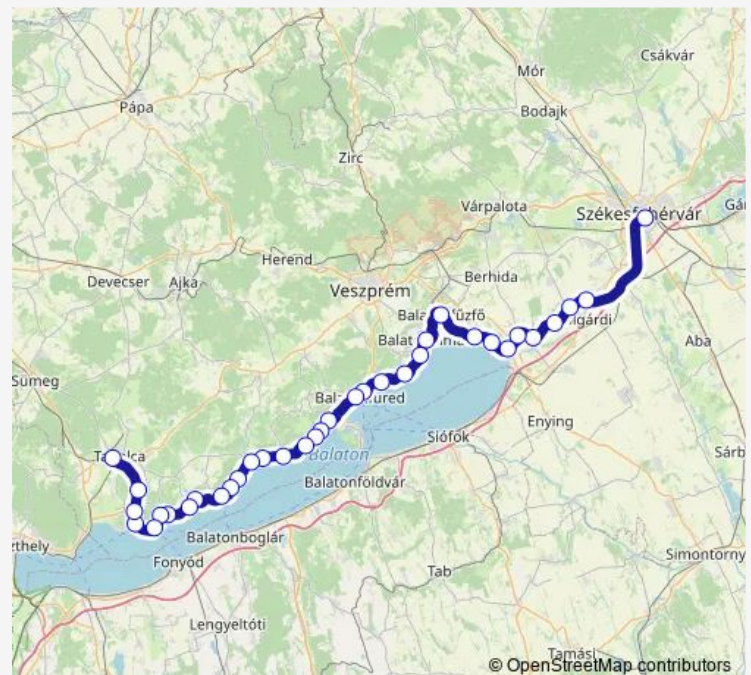

Balatonakali-Dörgicse

### Route schedule

Székesfehérvár — Tapolca

Monday 05:30

Tuesday 05:30

Wednesday 05:30

Thursday 05:30

Friday 05:30

Saturday 05:30

### Route info

Direction: Székesfehérvár

Stops: 35

Trip Duration: 2 hour 40 min

Zánkafürdő

Zánka-Köveskál

Balatonszepezd

Szepezdfürdő

## Route info

Direction: Székesfehérvár

Stops: 35

Trip Duration: 2 hour 40 min

Révfülöp

Balatonrendes

Ábrahámhegy

Badacsonyörs