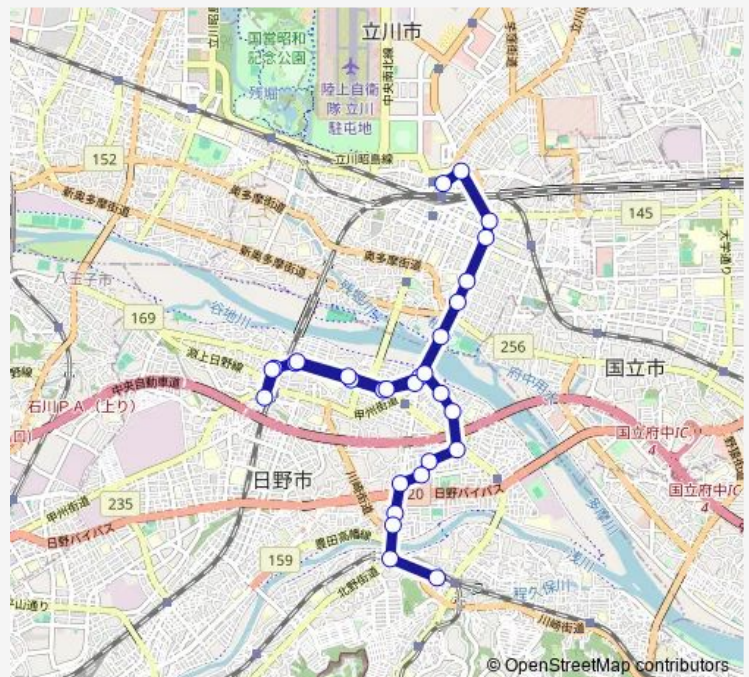

甲州街道駅北

市民の森ふれあいホール

四ツ谷立体東

薬王寺

日野駅

薬王寺

四ツ谷立体東

市民の森ふれあいホール

甲州街道駅北

Route schedule

高幡不動駅 — 立川駅北口

Monday	06:40
Tuesday	06:40
Wednesday	06:40
Thursday	06:40
Friday	06:40
Saturday	06:40
Sunday	06:40

Route info

Direction: 高幡不動駅

Stops: 29

Trip Duration: 0 hour 45 min