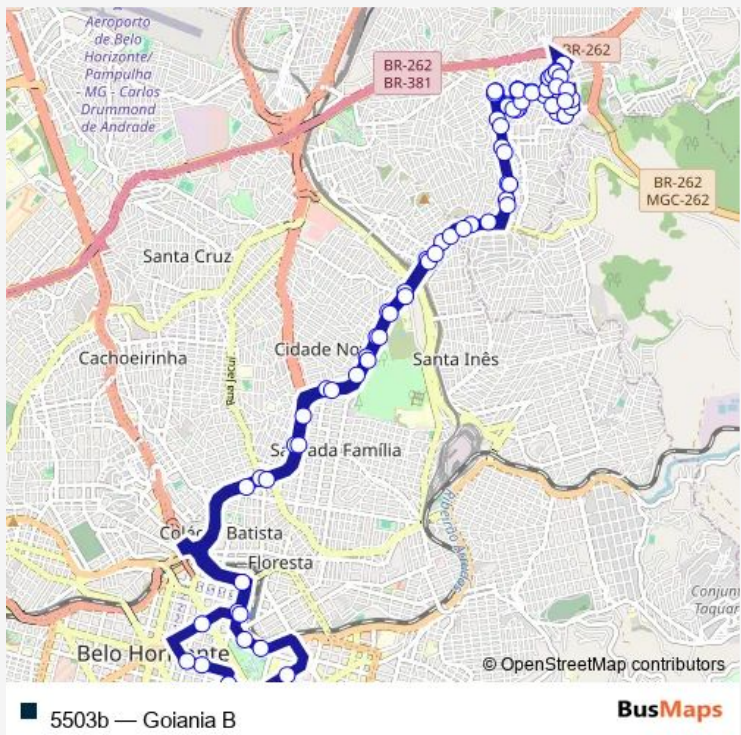

Bus 5503b Goiania B (Principal)

[Go to website](#)

**Direction**  
 Rua Maria Do Nascimento Abreu 132 — Rua Maria Do Nascimento Abreu 132  
 80 stops  
[Open route schedule](#)

- Rua Maria Do Nascimento Abreu 132
- Rua Passaro Lira 149
- Rua Pomba 700
- Rua Lucimara Marques 774
- Rua Lucimara Marques 896
- Rua Maria Conceicao Bonfim 346
- Rua Maria Conceicao Bonfim 410
- Rua Arieta Bistene Farah 15
- Rua Rosalvo De Melo Franco 451
- Rua Rosalvo De Melo Franco 226
- Rua Odilon Melo Franco 135
- Rua Decio Silveira Marques 183
- Rua Capitaio Silvio Carvalho 26
- Rua Capitaio Silvio Carvalho 126
- Rua Silverio Alves De Assis 45
- Rua Doutor Arcanjo Gazoli 129
- Rua Doutor Arcanjo Gazoli 23
- Rod Mg Cinco 690
- Rod Mg Cinco 360
- Rod Mg Cinco 840
- Rod Mg Cinco 1030

Route schedule  
 Rua Maria Do Nascimento Abreu 132 — Rua Maria Do Nascimento Abreu 132

|           |             |
|-----------|-------------|
| Monday    | 04:30-23:30 |
| Tuesday   | 04:30-23:30 |
| Wednesday | 04:30-23:30 |
| Thursday  | 04:30-23:30 |
| Friday    | 04:30-23:30 |
| Saturday  | 04:15-23:30 |
| Sunday    | —           |

**Route info**  
 Direction: Rua Maria Do Nascimento Abreu 132  
 Stops: 80  
 Trip Duration: 1 hour 56 min

Ave Jose Candido Da Silveira 3357

Ave Jose Candido Da Silveira 3165

Ave Jose Candido Da Silveira 2789

Rua Humberto Rodrigues De Oliveira 95

Rua Angelo De Aquino Filho 149

Rua Maria Do Nascimento Abreu 132

5503b Bus time schedules and route maps are available in an offline PDF at [busmaps.com](https://busmaps.com). Use the [busmaps.com](https://busmaps.com) website to see live bus times, train schedule or subway schedule, and step-by-step directions for all public transit in Belo Horizonte