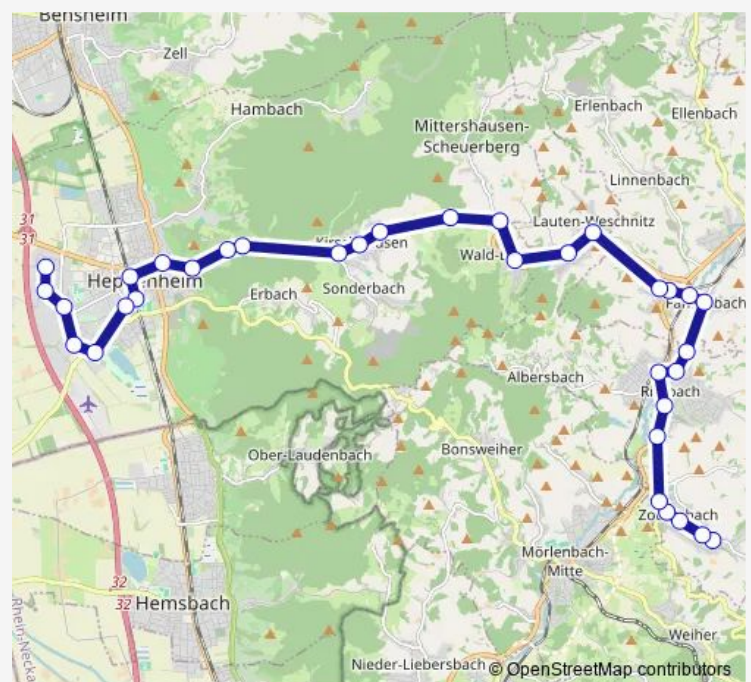

Saturday —

Sunday —

Route info

Direction: Heppenheim, Vogelsbergstraße

Stops: 32

Trip Duration: 0 hour 51 min

Lörzenbach-Fahrenbach, Bahnhof

Rimbach, Ringstraße

Rimbach, Johanniter-Haus

Rimbach, Bahnhof

Rimbach, Kirche

Rimbach, Goethestraße

Zotzenbach, Gewerbegebiet

Zotzenbach, Bahnhofstraße

Zotzenbach, Am Weisskopp

Zotzenbach, Schule

Zotzenbach, Trommhalle

Direction

Zotzenbach, Trommhalle — Heppenheim, Vogelsbergstraße

33 stops

[Open route schedule](#)

Zotzenbach, Trommhalle

Zotzenbach, Schule

Zotzenbach, Am Weisskopp

Stops: 33

Trip Duration: 0 hour 54 min

Heppenheim, Lehrstraße

Heppenheim, Bahnhof

Heppenheim, Stadion/Freibad

Heppenheim, Starkenburg-Gym.

Heppenheim, Kreiskrankenhaus

Heppenheim, Bruchgraben