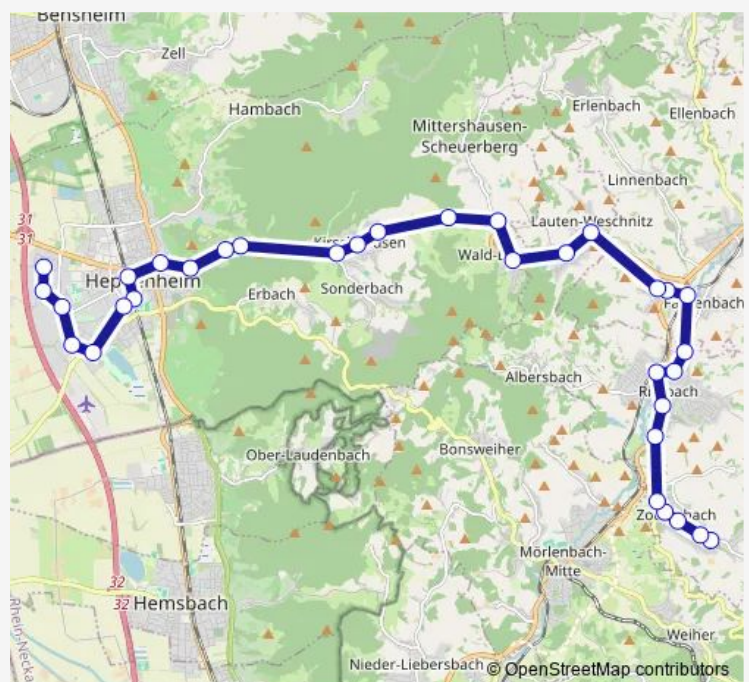

Heppenheim, Kreiskrankenhaus

Heppenheim, Stadion/Freibad

Heppenheim, Bahnhof

Heppenheim, Lehrstraße

Heppenheim, Schunkengasse

Heppenheim, Vorstadt

Fischweiher

Kirschhausen, Sonderbacher Weg

Lörzenbach, Brücke

### Route schedule

Heppenheim, Vogelsbergstraße — Zotzenbach, Trommhalle

Monday 05:23-18:09

Tuesday 05:23-18:09

Wednesday 05:23-18:09

Thursday 05:23-18:09

Friday 05:23-18:09

Saturday —

### Route info

Direction: Heppenheim, Vogelsbergstraße

Stops: 32

Trip Duration: 0 hour 51 min

Lörzenbach-Fahrenbach, Bahnhof

Rimbach, Ringstraße

Rimbach, Johanniter-Haus

Rimbach, Bahnhof