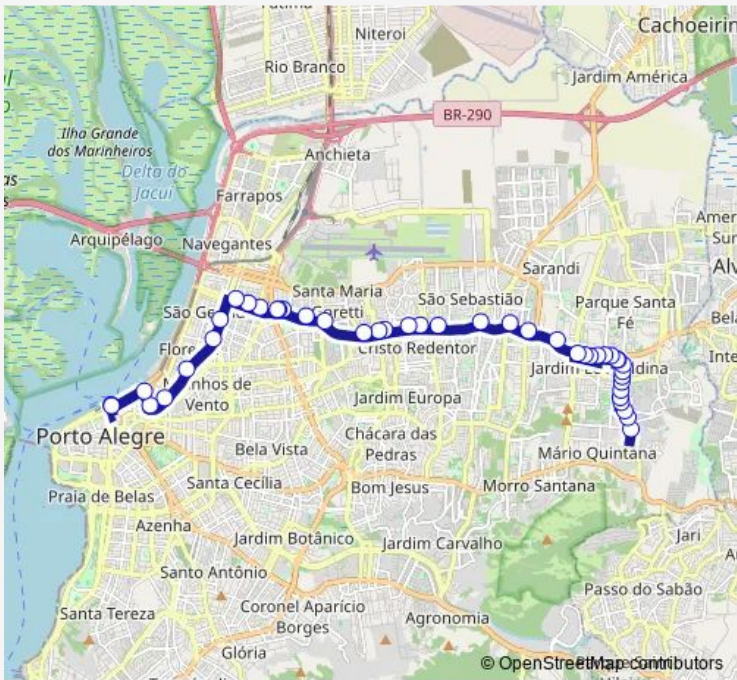

Bus 661 Leopoldina

[Go to website](#)

Direction
 Julio DE Castilhos AL 131 — Fumaca DF 997

45 stops

[Open route schedule](#)

- Julio DE Castilhos AL 131
- CEL Vicente 220 Igreja Universal
- CEL Vicente
- Farrapos 2181
- Farrapos 2377
- Farrapos 2643
- Brasil 1127
- Benjamin Constant SOB Viaduto Jose Eduardo Utzig
- Benjamin Constant Embaixo DO Viaduto
- Benjamin Constant DF 106
- Assis Brasil DF 465
- Assis Brasil 545
- Brasiliano Indio DE Moraes 223
- Brasiliano Indio DE Moraes 363
- Brasiliano Indio DE Moraes 639
- Obirici
- Obirici DF 1798
- Assis Brasil 2095/2109
- Assis Brasil 2312
- Assis Brasil 2895
- Assis Brasil DF 2978

Route schedule
 Julio DE Castilhos AL 131 — Fumaca DF 997

Monday	05:55-06:47
Tuesday	05:55-06:47
Wednesday	05:50-06:47
Thursday	05:55-06:47
Friday	05:50-06:47
Saturday	05:50
Sunday	05:50

Route info

Direction: Julio DE Castilhos AL 131

Stops: 45

Trip Duration: 0 hour 40 min

661 — Leopoldina BusMaps

Assis Brasil DF 3561

Baltazar DE Oliveira Garcia S/N DF AO Terminal Triangulo

Baltazar DE Oliveira Garcia S/N

Baltazar DE Oliveira Garcia S/N

Baltazar DE Oliveira Garcia S/N

Friday 05:15-22:20

Saturday 04:45-23:50

Sunday —

Route info

Direction: Fumaca AL 1145

Stops: 44

Trip Duration: 0 hour 42 min

Assis Brasil 2358