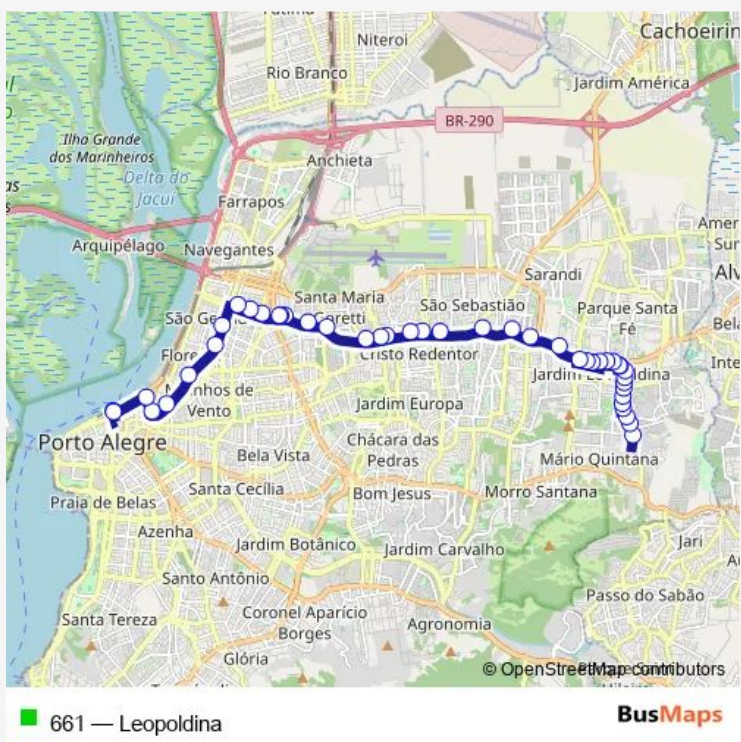

Bus 661 Leopoldina

[Go to website](#)

Direction
 Fumaca AL 1145 — Jose Carlos Dias DE Oliveira
 44 stops
[Open route schedule](#)

- Fumaca AL 1145
- Martim Felix Berta 1340
- Martim Felix Berta 1216
- Pilade Frediani Sn
- DR Vargas Neto 820
- DR Vargas Neto 680
- DR Vargas Neto AL 490
- DR Vargas Neto 350
- DR Vargas Neto AL 260
- DR Vargas Neto 120
- Carlos Estevao 95
- Carlos Estevao 103
- Golda Meir 105
- Golda Meir 285
- DR Carlos Maria Bins 135
- Carlos Estevao 735
- Carlos Estevao 845
- Carlos Estevao 985
- Baltazar DE Oliveira Garcia S/N
- Baltazar DE Oliveira Garcia S/N
- Baltazar DE Oliveira Garcia S/N

Route schedule
 Fumaca AL 1145 — Jose Carlos Dias DE Oliveira

Monday	05:15-22:20
Tuesday	05:15-22:20
Wednesday	05:15-22:20
Thursday	05:15-22:20
Friday	05:15-22:20
Saturday	04:45-23:50
Sunday	—

Route info
 Direction: Fumaca AL 1145
 Stops: 44
 Trip Duration: 0 hour 40 min

Direction: Julio DE Castilhos AL 131

Stops: 44

Trip Duration: 0 hour 45 min

Baltazar DE Oliveira Garcia S/N

Baltazar DE Oliveira Garcia 2843

Baltazar DE Oliveira Garcia S/N

Carlos Estevao 740

Carlos Estevao 470