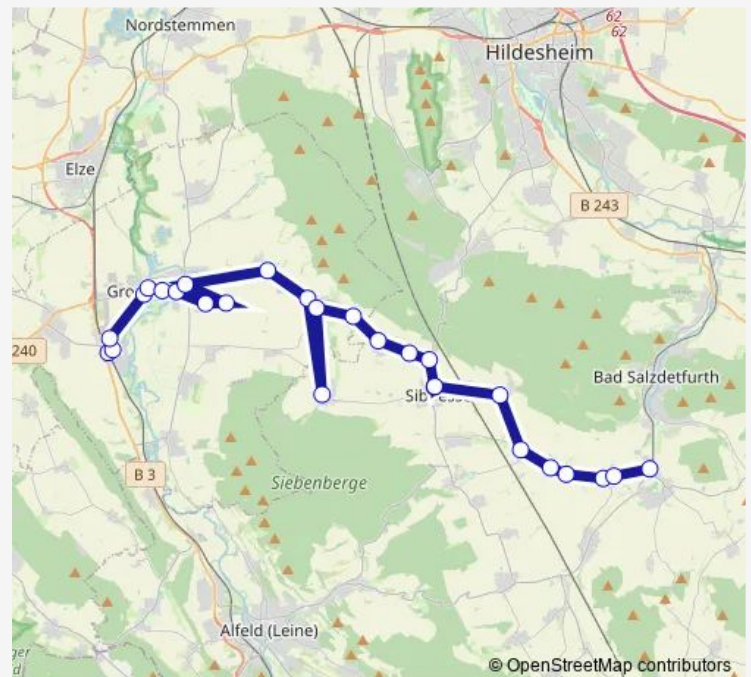

Gronau/Leintor

Gronau/Markt

Gronau Steintorstraße

Gronau (Leine), Gronau/Dötzumer Str.

Dötzum

Gronau, Am Windmühlenberg

Barfelde

Eitzum/Kindergarten

### Route info

Direction: Banteln Bahnhof

Stops: 27

Trip Duration: 0 hour 48 min

Segeste

Almstedt/Grafelder Weg

Almstedt/Brinkweg

Breinum/Am Osterbrink

Breinum/Dorfplatz

Bodenburg/Bahnhof