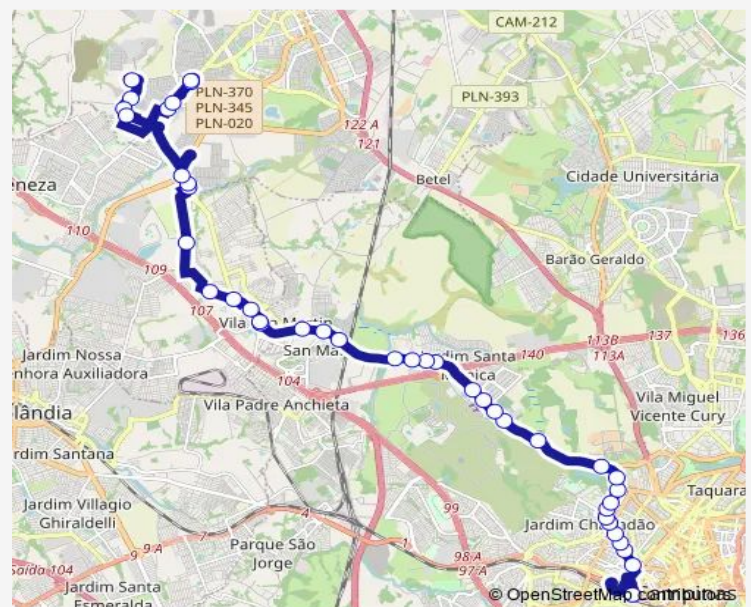

Route schedule

Terminal Metropolitano Prefeito Magalhaes Teixeira — Av. Antonio Batista Piva 1840 - Ponto Final das Linhas 649 e 661 no Cooperlotes - Parque Bom Retiro Paulinia - SP 13142-300 Brasil

Monday 06:15-23:00

Tuesday 06:15-23:00

Wednesday 06:15-23:00

Thursday 06:15-23:00

Friday 06:15-23:00

Saturday 06:00-22:00

Sunday 06:00-22:00

Route info

Direction: Terminal Metropolitano Prefeito Magalhaes Teixeira

Stops: 41

Trip Duration: 0 hour 55 min

Av. Conego Antonio Roccato 174-1904 - Chacaras Campos Dos Amarais Campinas - Sp 13082-015 Brasil
- Chacaras Campos dos Amarais Campinas - SP 13082-015 Brasil

Av. Conego Antonio Roccato - Etecap/Fatec Campinas
- Chacaras Campos dos Amarais Campinas - SP 13082 Brasil