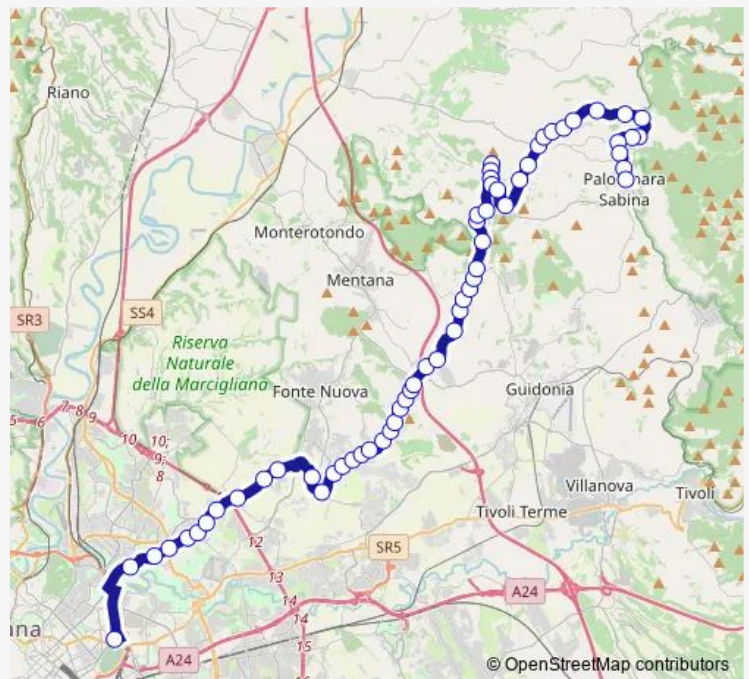

Bus Roma Tiburtina - Palombara Sabina # PI004d

[Go to website](#)

Direction

Roma | Stazione Tiburtina FS # f15136 — Palombara | Viale Rieti # f14836

61 stops

[Open route schedule](#)

- Roma | Stazione Tiburtina FS # f15136
- Roma | Via Maiella Piazza Sempione # f13892
- Roma | Via Nomentana Via Romagnoli # f13893
- Roma | Via Nomentana Via Graf # f13894
- Roma | Via Nomentana Via Podere Rosa # f13895
- Roma | Via Nomentana Via Casale S. Basilio # f13896
- Roma | Via Nomentana Via Spaducci # f13897
- Roma | Via Nomentana (Torraccio S. Basilio) # f13898
- Roma | Via Nomentana Via Cesarina # f13899
- Roma | Via Nomentana Via Dante da Maiano # f13900
- Roma | Via Nomentana Via Prato Lauro # f13901
- Guidonia | Via Palombarese (Supermercato) # f15062
- Guidonia | Via Palombarese Via Simone # f13997
- Guidonia | Parco Azzurro # f13998
- Guidonia | Via Palombarese (Km 18) # f13999
- Guidonia | Via Palombarese Via Ginestre # f14000
- Guidonia | Via Palombarese Via Tacito # f13971
- Fonte Nuova | Via Palombarese Via Santa Lucia # f13972
- Fonte Nuova | Via Palombarese Via Liguria # f13973
- Fonte Nuova | Santa Lucia # f13974
- Fonte Nuova | Via Palombarese Via Molise # f13975

Route schedule

Roma | Stazione Tiburtina FS # f15136 — Palombara | Viale Rieti # f14836

Monday	07:50-14:20
Tuesday	07:50-14:20
Wednesday	07:50-14:20
Thursday	07:50-14:20
Friday	07:50-14:20
Saturday	—
Sunday	11:55

Route info

Direction: Roma | Stazione Tiburtina FS # f15136

Stops: 61

Trip Duration: 1 hour 15 min

Roma Tiburtina - Palombara Sabina # PI004d

Fonte Nuova | Via Palombarese Via Ponza # f13976

Fonte Nuova | Via Palombarese Via Basilicata # f13977