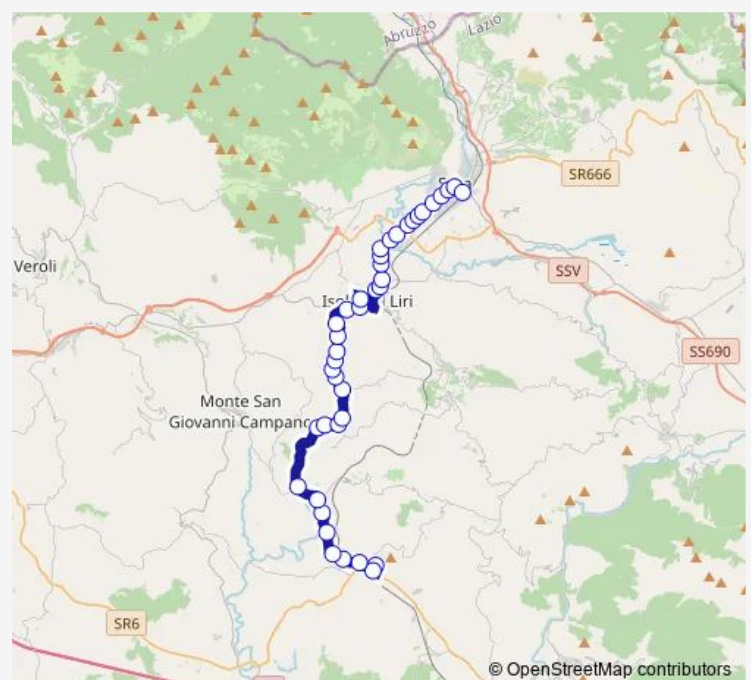

ARPINO | Scaffa # f6993

ARPINO | Vano # f6994

ISOLA LIRI | Via Valle Liri Via Chiatti # f6995

ISOLA LIRI | Via Valle Liri Via Capitino # f6996

ISOLA LIRI | Via Valle Liri Via Crocelle # f6997

ISOLA LIRI | Via Napoli Via Lungoliri Pirandello # f6998

### Route schedule

Arce | Via Marconi Via Magni # f5271 — Sora | Stazione FS # f5890

Monday 07:30-15:15

Tuesday 07:30-15:15

Wednesday 07:30-15:15

Thursday 07:30-15:15

Friday 07:30-15:15

Saturday 07:45-15:15

### Route info

Direction: Arce | Via Marconi Via Magni # f5271

Stops: 40

Trip Duration: 0 hour 50 min

Arce - Sora # Ar61a

ISOLA LIRI | Via Napoli Via Tevere # f6999

ISOLA LIRI | Via Po # f7495

Isola Liri | Largo Tavernanova # f5879