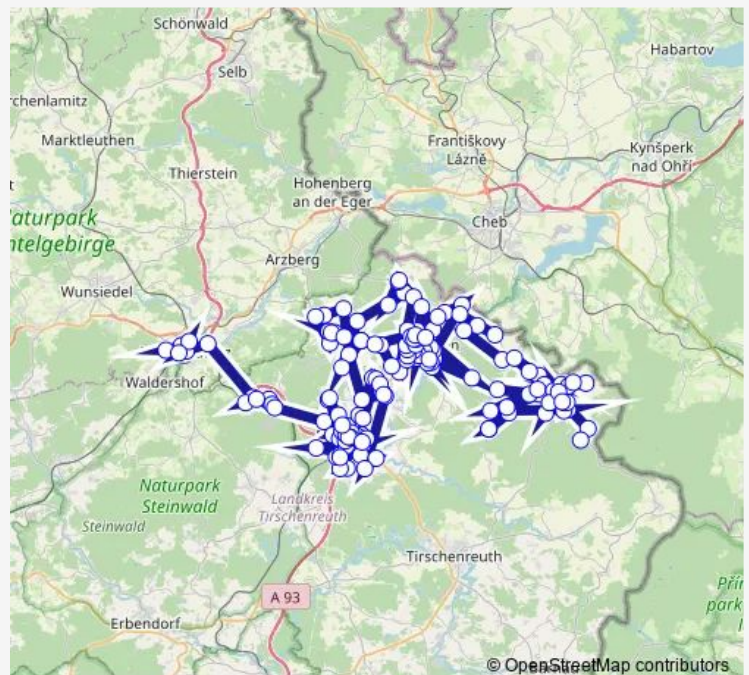

Direction

Altmugl — Marktredwitz

168 stops

[Open route schedule](#)

- Altmugl
- Muglmühle
- Buchgut
- Ernestgrün
- Ernestgrün, Schlosshotel
- Habertsmühle
- Neualbenreuth, Gäste-Info
- Neualbenreuth, Grenzlandturm
- Neualbenreuth, Kirchberg
- Neualbenreuth, Raiffeisenstr.
- Neualbenreuth, Turmstr. 39
- Ottengrün bei Neualbenreuth
- Kleine Kappl
- Platzermühle
- Rennermühle
- Rothmühle bei Neualbenreuth
- Egglasgrün
- Egglasgrün, Abzw
- Motzersreuth
- Motzersreuth, Abzw
- Panzen

Stops: 168

Trip Duration: 0 hour 57 min

Pointsmühle

Poxdorf

Schachten

Troglauermühle

Wernersreuth bei Neualbenreuth

Hardeck

Maiersreuth

Neualbenreuth, Sibyllenbad

Hatzenreuth

Mammersreuth

Mammersreuth, Sammelhof

Pfudermühle

Querenbach

Egerteich