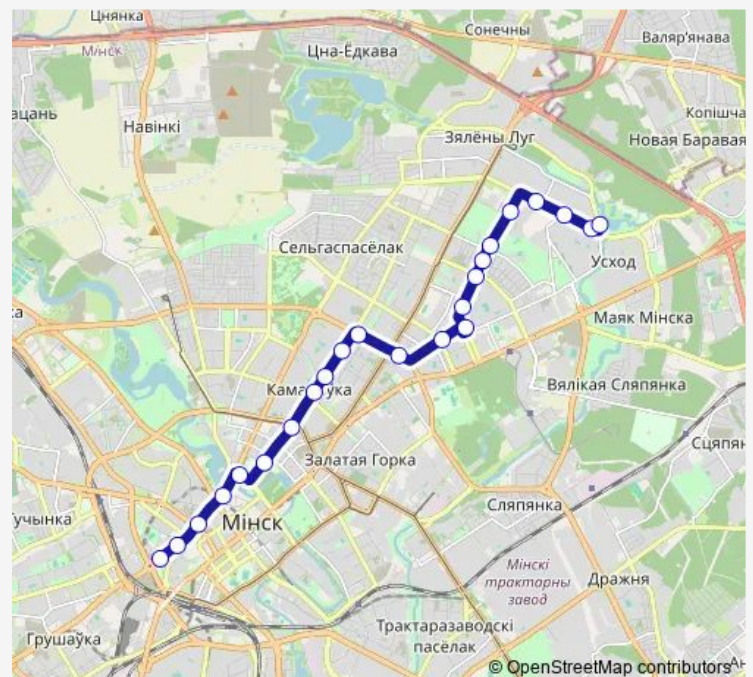

ст.м. Немига

Романовская Слобода

Мясникова

Route schedule

ДС Калиновского — Музыкальный театр

Monday 06:02-23:41

Tuesday 06:02-23:41

Wednesday 06:02-23:41

Thursday 06:02-23:41

Friday 06:02-23:41

Saturday 06:09-23:41

Sunday 06:09-23:41

Route info

Direction: ДС Калиновского

Stops: 22

Trip Duration: 0 hour 48 min

■ 29

BusMaps

Direction

Троллейбусный парк — Музыкальный театр

23 stops

[Open route schedule](#)

Троллейбусный парк

Профтехколледж