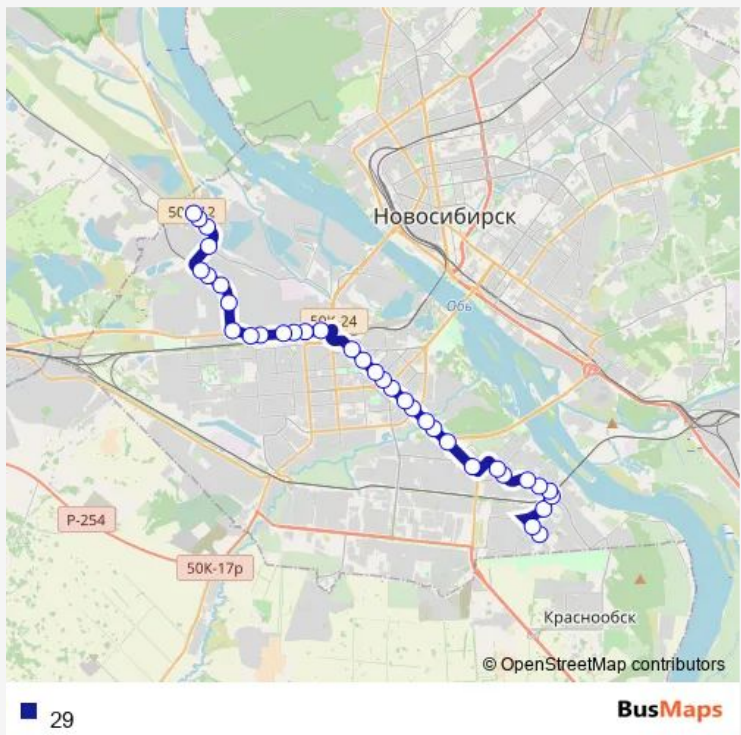

Trolleybus 29

[Go to website](#)

Direction
 ЖК Новомарусино (Парники) — Улица Александра Чистякова
 39 stops
[Open route schedule](#)

- ЖК Новомарусино (Парники)
- ЖК Новомарусино
- ЖК Дивногорский
- Большая улица
- Мехколонна (Станционная)
- Завод Дрожжевой
- Склады (2-я Станционная улица)
- Завод Металлоконструкций
- 2-я Станционная улица
- Бетонный завод
- Магазин № 7
- Завод Сибсельмаш
- Переходной мост (Станционная улица)
- Завод имени Кузьмина
- Музыкальная школа
- Площадь Труда
- ДК Metallurg
- Стадион Сибсельмаш
- Магазин Цветы
- Метро Площадь Карла Маркса
- Гум

Route info
 Direction: ЖК Новомарусино (Парники)
 Stops: 39
 Trip Duration: 1 hour 22 min

ГУМ Россия

Магазин Сюрприз

Улица Немировича-Данченко

Тульский мост

Лыжная база

Общежитие (Улица Ватутина)

СТЦ Мега

Рабочая

Общежитие (улица Ватутина)

Лыжная база

Тульский мост

Улица Немировича-Данченко

Магазин Сюрприз

Гум

Метро Площадь Карла Маркса

Route info

Direction: Улица Александра Чистякова

Stops: 35

Trip Duration: 1 hour 20 min

Магазин № 7

Бетонный завод

2-я Станционная улица

Завод Металлоконструкций