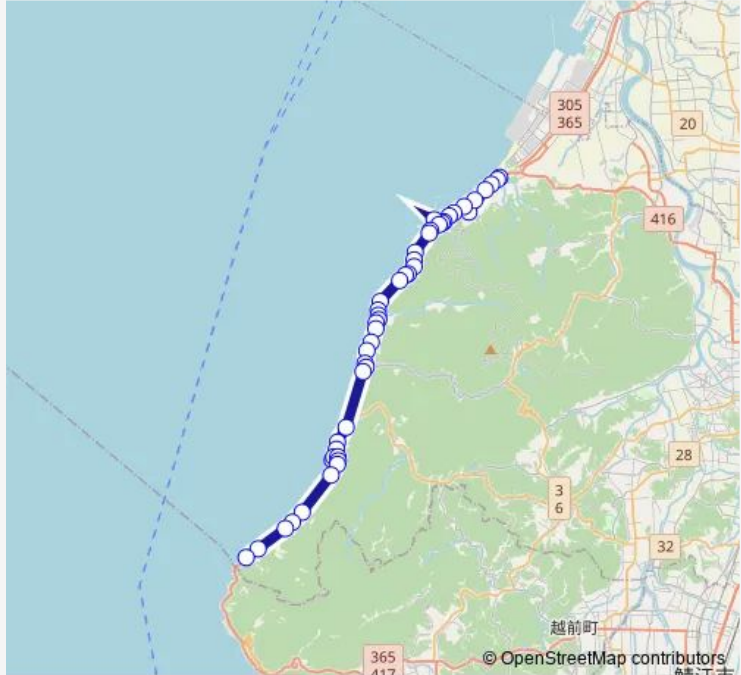

Bus 広域ルート ( ゲンキーなつめ店発2・3便 )

Go to website

**Direction**  
 ゲンキーなつめ店 — 八ツ俣  
 46 stops  
[Open route schedule](#)

- ゲンキーなつめ店
- 橋屋口
- 臨海消防署前
- 浜中
- 悠和園
- 免鳥
- 免鳥第2
- 浜住
- 和布
- 和布堂ノ上
- 鷹巣公民館前
- 鷹巣荘
- みの浦
- 松蔭
- 糸崎
- 長橋口
- 長橋
- 長橋小学校
- 北菅生
- 菅生
- 鉾島

Route schedule  
 ゲンキーなつめ店 — 八ツ俣

Monday	11:38-14:38
Tuesday	11:38-14:38
Wednesday	11:38-14:38
Thursday	11:38-14:38
Friday	11:38-14:38
Saturday	11:38-14:38
Sunday	11:38-14:38

Route info  
 Direction: ゲンキーなつめ店  
 Stops: 46  
 Trip Duration: 0 hour 52 min

広域ルート ( ゲンキーなつめ店発2・3便 ) BusMaps

鮎川新町

国見公民館前

鮎川第2

鮎川第1

くにみクラゲ公民館前

国見小学校前

白浜

大丹生新町

大丹生口

大丹生

小丹生

大味

茶崎入口

茶崎

波の華温泉