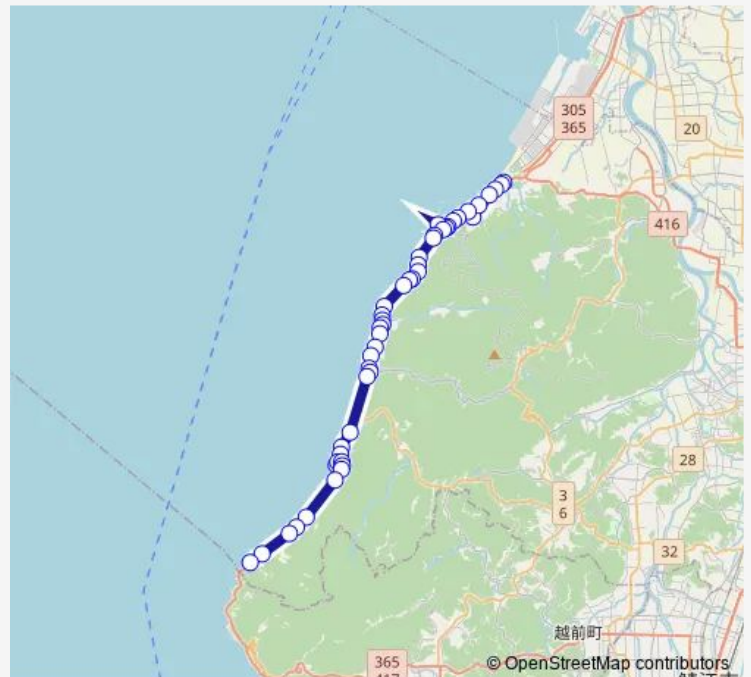

Thursday 11:38-14:38

Friday 11:38-14:38

Saturday 11:38-14:38

Sunday 11:38-14:38

Route info

Direction: ゲンキーなつめ店

Stops: 46

Trip Duration: 0 hour 52 min

広域ルート (ゲンキーなつめ店発2・3便)

鮎川新町

国見公民館前

鮎川第2

鮎川第1

くにみクラゲ公民館前

国見小学校前

白浜