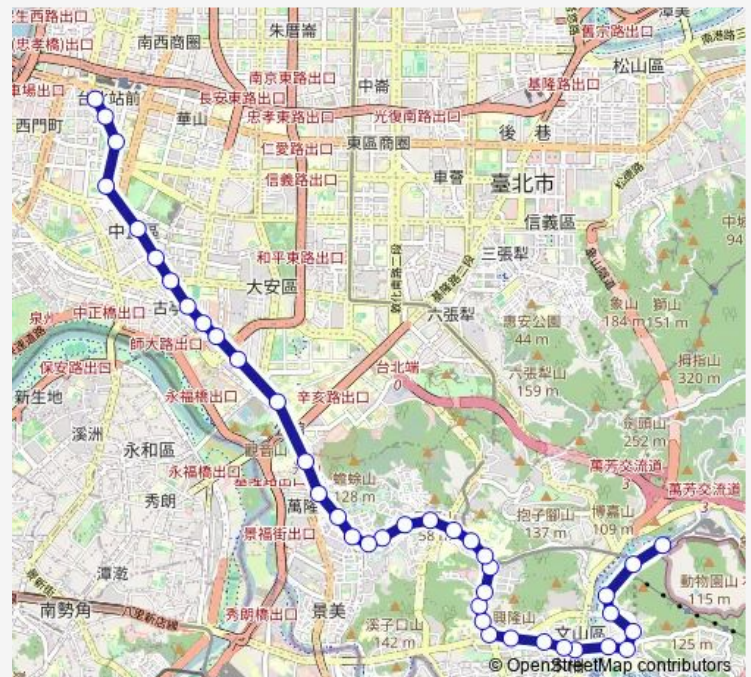

Thursday 00:00-23:50

Friday 00:00-23:50

Saturday 00:00-23:50

Sunday 00:00-23:50

Route info

Direction: 捷運動物園站

Stops: 39

Trip Duration: 0 hour 59 min

■ 羅斯福路幹線 — 捷運動物園站-臺北車站

興隆市場

靜心高中

憲光公寓

景明街口

武功國小(興隆)

師大分部

捷運公館站