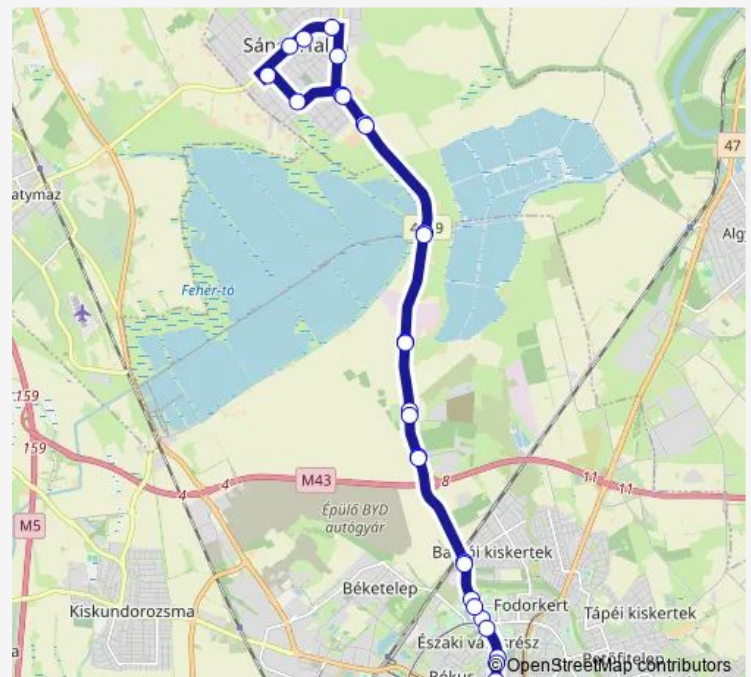

Sándorfalva, Kolozsvári utca

Sándorfalva, Tisza utca

Sándorfalva, autóbusz-állomás

Sándorfalva, autóbusz-állomás

Sándorfalva, sportpálya

Sándorfalva, Szabadság tér

### Route schedule

Szeged, autóbusz-állomás — Sándorfalva, Szabadság tér

Monday 21:25

Tuesday 21:25

Wednesday 21:25

Thursday 21:25

Friday 21:25

Saturday —

### Route info

Direction: Szeged, autóbusz-állomás

Stops: 18

Trip Duration: 0 hour 27 min

5002 — Szeged - Sándorfalva - Szeged