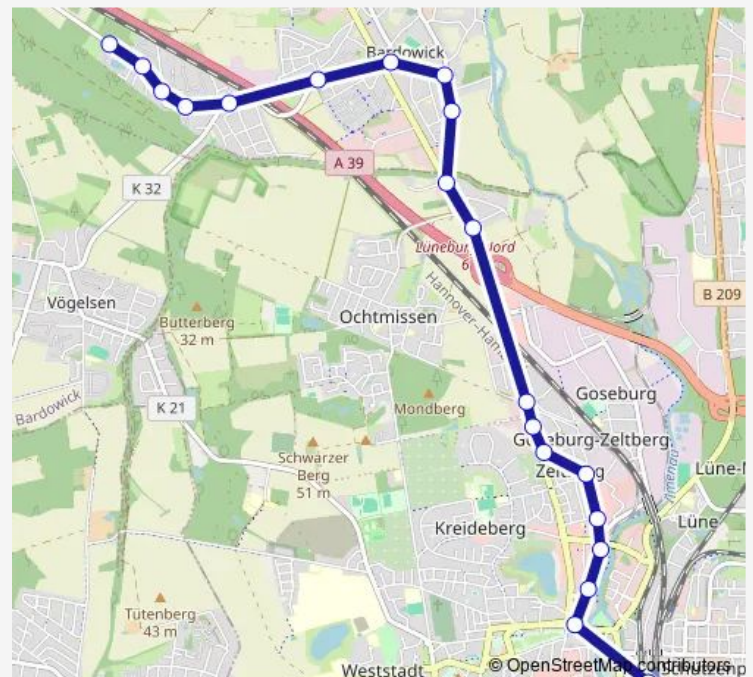

Lüneburg, Reichenbachplatz

Bf. Lüneburg (Zob)

Route schedule

Bardowick, Wendeplatz — Bf. Lüneburg (Zob)

Monday 05:16-07:26

Tuesday 05:16-07:26

Wednesday 05:16-07:26

Thursday 05:16-07:26

Friday 05:16-07:26

Saturday —

Sunday —

Route info

Direction: Bardowick, Wendeplatz

Stops: 20

Trip Duration: 0 hour 27 min

5002

Direction

Bardowick, Vor der Westermarsch — Bf. Lüneburg (Zob)

18 stops

[Open route schedule](#)

Bardowick, Vor der Westermarsch

Bardowick, Thiessendörper Weg

Lüneburg, Landwehr

Lüneburg, Hagemannsweg

Lüneburg, Wilhelm-Hänel-Weg

Lüneburg, Sternkamp

Lüneburg, Zeltberg

Lüneburg, Königsberger Straße

Lüneburg, Auf dem Schmaarkamp

Lüneburg, Auf der Hude

Lüneburg, Finanzamt

Lüneburg, Bürgeramt