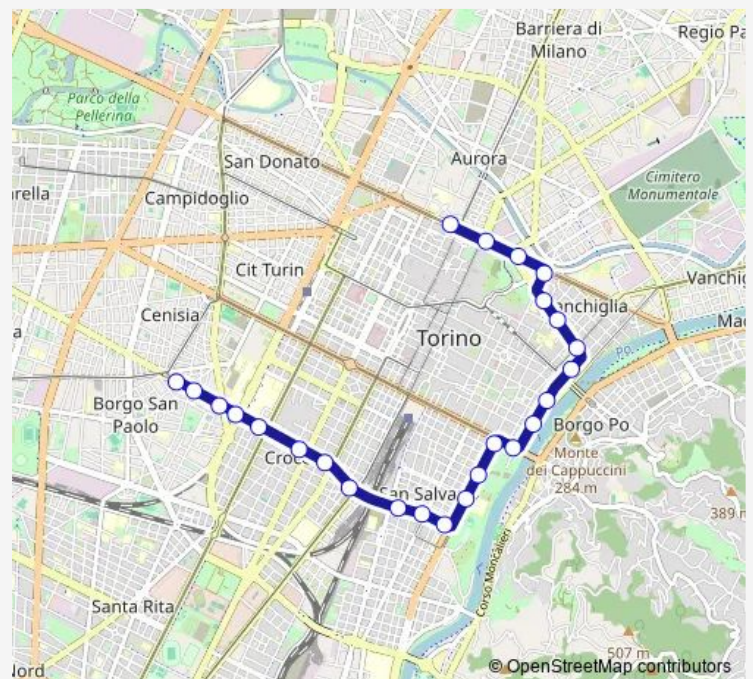

Fermata 630 - Pellico

Fermata 631 - Vittorio Emanuele li

Fermata 632 - Della Rocca

Fermata 633 - Mazzini

Fermata 634 - Giolitti

Fermata 635 - Vittorio Veneto Est

Fermata 636 - Vanchiglia

Fermata 637 - Palazzo Nuovo

### Route schedule

Fermata 620 - Sabotino Cap — Fermata 202 - Porta Palazzo Ovest

Monday 04:48-24:00

Tuesday 04:48-24:00

Wednesday 04:48-24:00

Thursday 04:48-24:00

Friday 04:48-24:00

Saturday 04:48-24:00

### Route info

Direction: Fermata 620 - Sabotino Cap

Stops: 25

Trip Duration: 0 hour 36 min

Fermata 638 - Mole Antonelliana

Fermata 640 - Regina Margherita

Fermata 206 - Giardini Reali

Fermata 204 - XI Febbraio