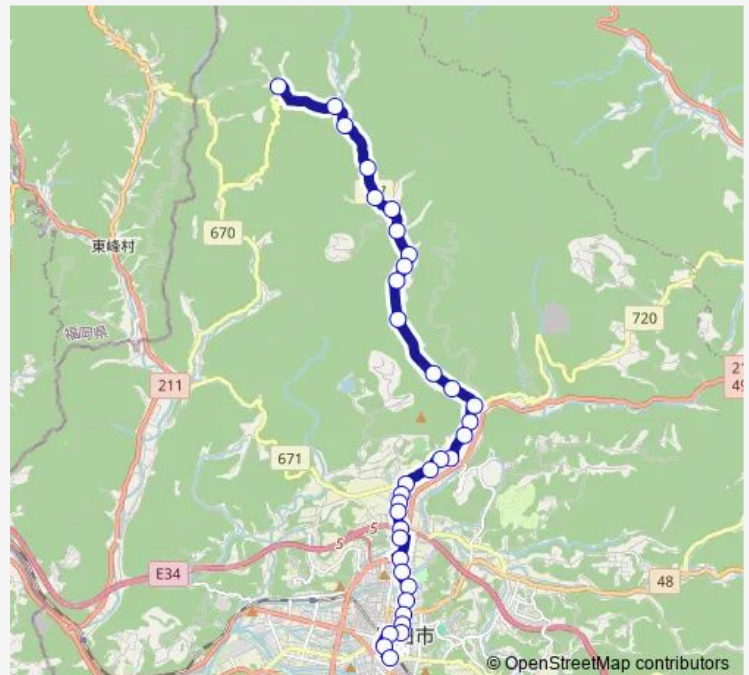

### Direction

日田バスターミナル — 皿山

35 stops

[Open route schedule](#)

- 日田バスターミナル
- 中央通り
- 大原前
- 市役所前
- 警察署前
- 城内豆田入口
- 城町一丁目
- 慈眼山前
- 昭和学園前
- 日の出町スイミングスクール
- 天神町
- 羽野
- 用松
- 済生会病院入口
- 三和団地
- 三和小前
- 壁野
- 竜体山入口
- 財津
- 通戸
- 下藤山

### Route schedule

日田バスターミナル — 皿山

Monday	11:52
Tuesday	11:52
Wednesday	11:52
Thursday	11:52
Friday	11:52
Saturday	10:50-16:40
Sunday	10:50-16:40

### Route info

Direction: 日田バスターミナル

Stops: 35

Trip Duration: 0 hour 35 min

新田

東河内

西河内

下小竹