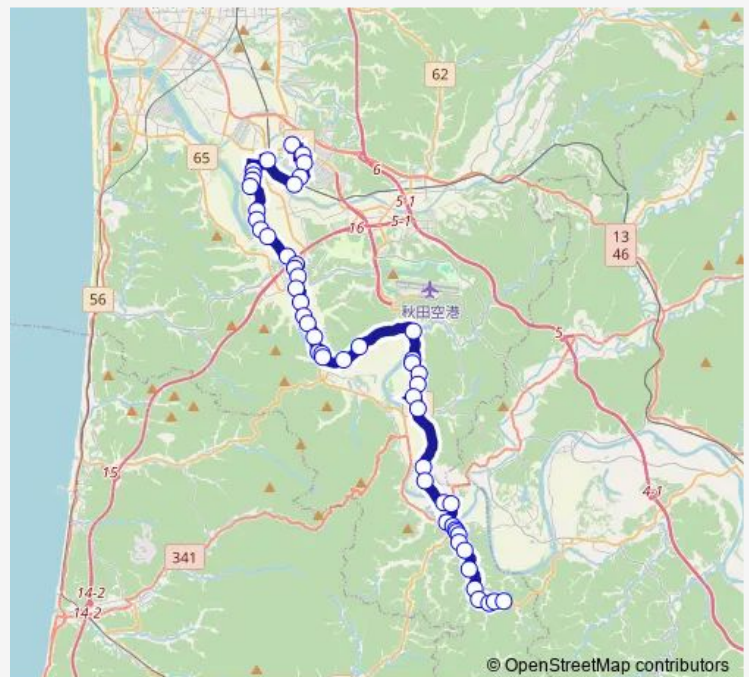

Thursday 15:50

Friday 15:50

Saturday 15:50

Sunday 15:50

Route info

Direction: 中央シルバーエリア

Stops: 52

Trip Duration: 1 hour 2 min

南部線雄和 b コース (シルバーエリアー命ヶ沢)

平沢

石田

雄和市民サービスセンター前

雄和市民サービスセンター

雄和郵便局前

妙法入口

糠塚華の里

—

Saturday

09:02

Sunday

09:02

Route info

Direction: 命ヶ沢

Stops: 52