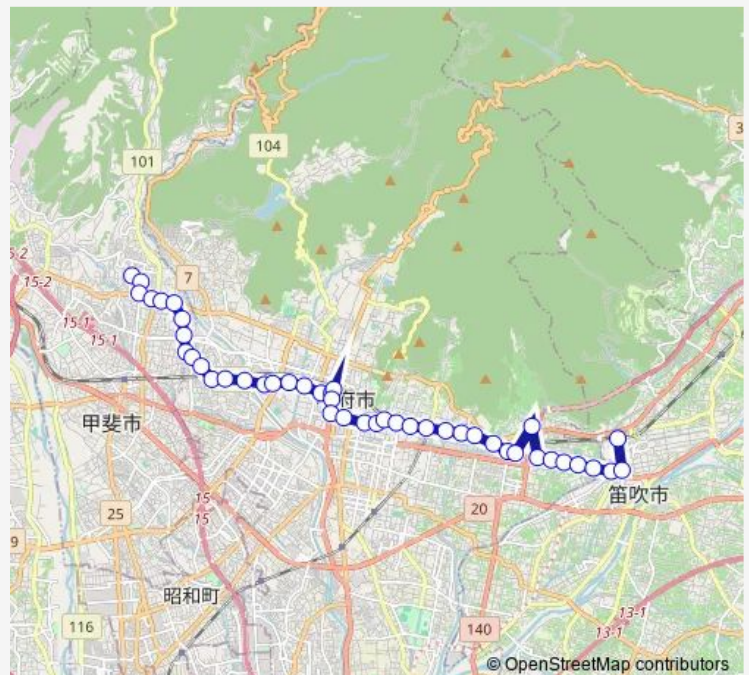

Friday 08:29-19:19

Saturday 08:29-19:19

Sunday 08:29-19:19

Route info

Direction: 敷島営業所

Stops: 45

Trip Duration: 0 hour 51 min

■ 98: 敷島営業所発 石和温泉駅方面行き — 敷島営業所発
石和温泉駅方面行き (98: 敷島営業所 ~ 長塚 ~ 甲府駅 ~ ...