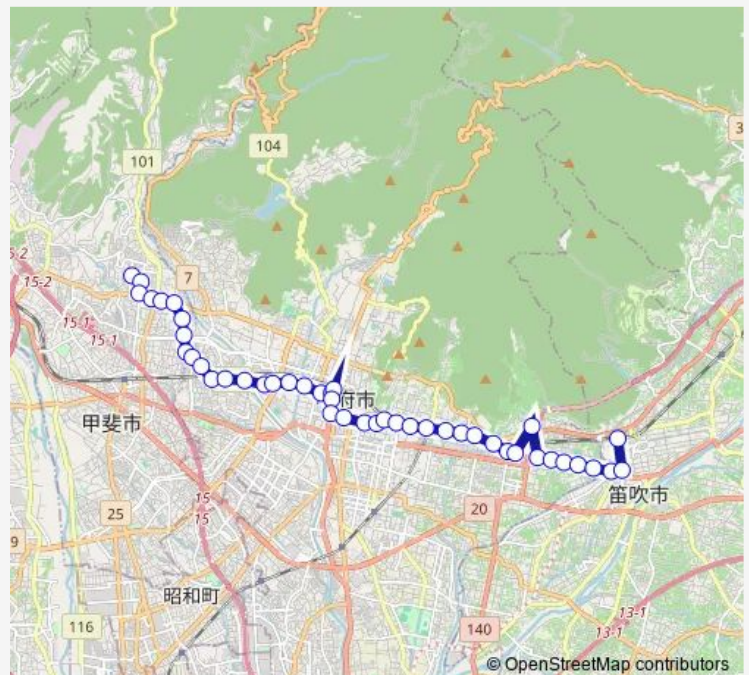

長松寺町

甲府城西高校

八幡神社入口

甲府地方気象台

飯田三丁目

宝一丁目

丸の内二丁目西

丸の内二丁目東 (降車専用)

### Route schedule

敷島営業所 — 石和温泉駅

Monday 08:29-19:19

Tuesday 08:29-19:19

Wednesday 08:29-19:19

Thursday 08:29-19:19

Friday 08:29-19:19

Saturday 08:29-19:19

Sunday 08:29-19:19

### Route info

Direction: 敷島営業所

Stops: 45

Trip Duration: 0 hour 51 min

■ 98: 敷島営業所発 石和温泉駅方面行き — 敷島営業所発  
石和温泉駅方面行き (98: 敷島営業所 ~ 長塚 ~ 甲府駅 ~ ...

甲府駅バスターミナル

県会議事堂

甲府市役所