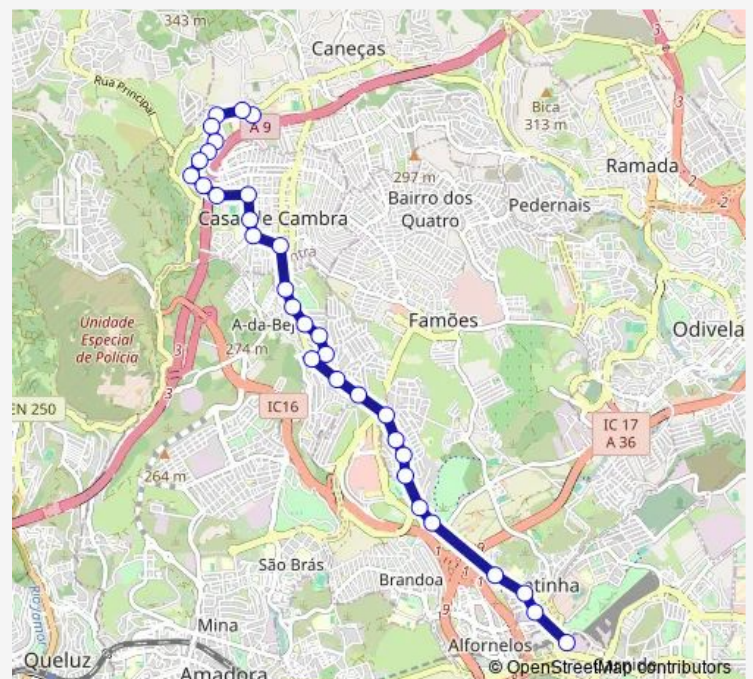

A da Beja (X)

A da Beja (Moinho Guizo) Av José Saramago Fte Lte

A da Beja (Moinho Guizo) Av José Saramago (X)

A da Beja (Moinho Guizo) R Alexandre Pinheiro Torr

A da Beja (R Liberdade) (X) Fonte Avencas

Presa (Vale Grande)

Route schedule

Caneças (Esc Secundária) — Pontinha (Metro)

Monday 06:00-20:15

Tuesday 06:00-20:15

Wednesday 06:00-20:15

Thursday 06:00-20:15

Friday 06:00-20:15

Saturday 06:40

Sunday —

Route info

Direction: Caneças (Esc Secundária)

Stops: 32

Trip Duration: 0 hour 25 min

■ 224 - Caneças (Esc Secundária) - Pontinha (Metro)

Presa (X) Casal Mira

Presa (X) Casal do Rato