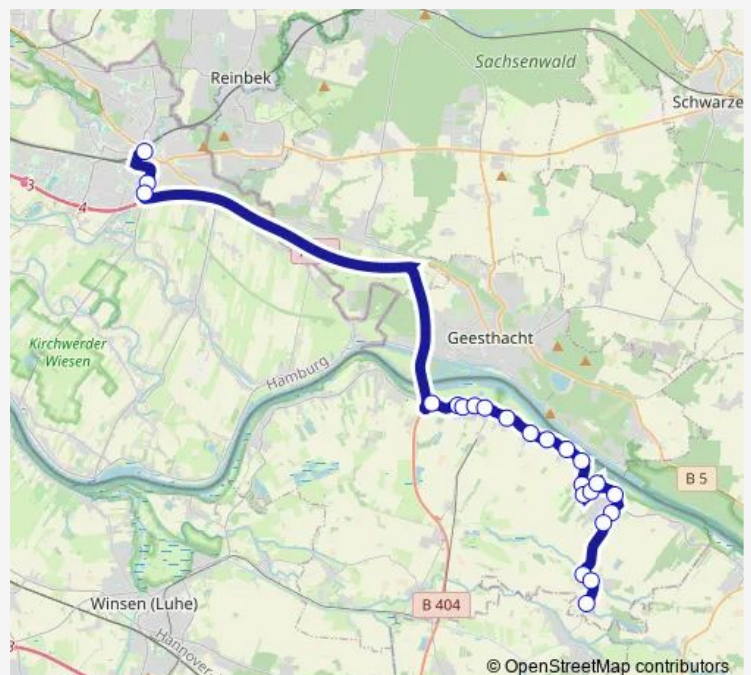

Lehfeld

Bf. Bergedorf

Route schedule

Avendorf, Elbuferstraße — Bf. Bergedorf

Monday 04:24-20:14

Tuesday 04:24-20:14

Wednesday 04:24-20:14

Thursday 04:24-20:14

Friday 04:24-20:14

Saturday 07:44-19:44

Sunday 11:44-19:44

Route info

Direction: Avendorf, Elbuferstraße

Stops: 20

Trip Duration: 0 hour 42 min

■ 4400 — Bf. Bergedorf > Rönne > Tespe > Avendorf/Bütlingen

BusMaps

Direction

Bf. Bergedorf — Avendorf, Elbuferstraße

22 stops

[Open route schedule](#)

Bf. Bergedorf

Lehfeld

Am Schleusengraben

Rönne, Brücke

Niedermarschacht, Drosselgasse

Niedermarschacht, Ernst-Reinstorf-Schule

Niedermarschacht, Hagenweg

Niedermarschacht, Grundschule

Obermarschacht, Gutsweg

Obermarschacht, Brackweg

Obermarschacht, Herrenweg