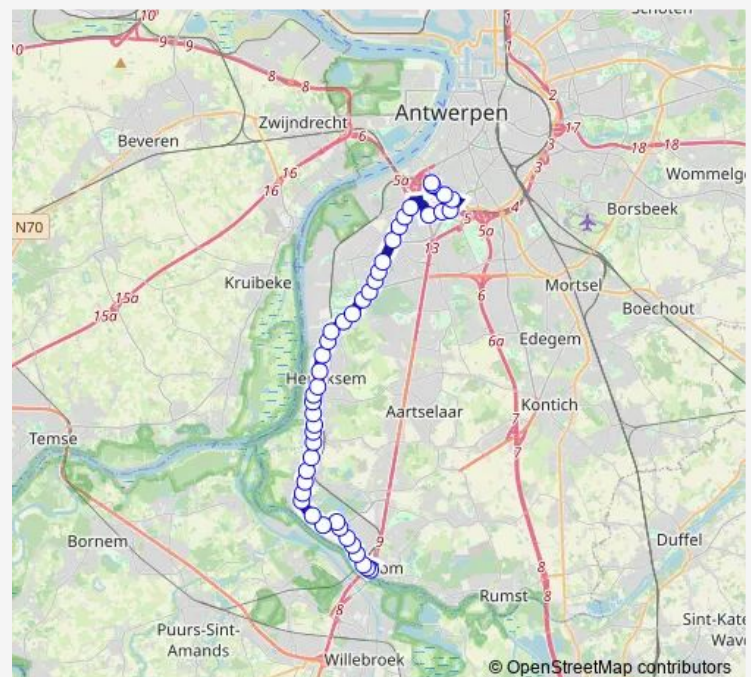

Saturday 06:30-23:34

Sunday 06:31-23:32

Route info

Direction: Boom Markt

Stops: 44

Trip Duration: 0 hour 35 min

29a — Boom - Niel - Antwerpen

Hemiksem Scheldestraat

Hemiksem Callebeekstraat

Hemiksem Terlochtweg

Hemiksem Varenstraat

Hemiksem Herbekestraat

Hoboken Warschaustraat

Hoboken Klaverbladdreef

Hoboken Groenstraat

Hoboken P+R Schoonselhof