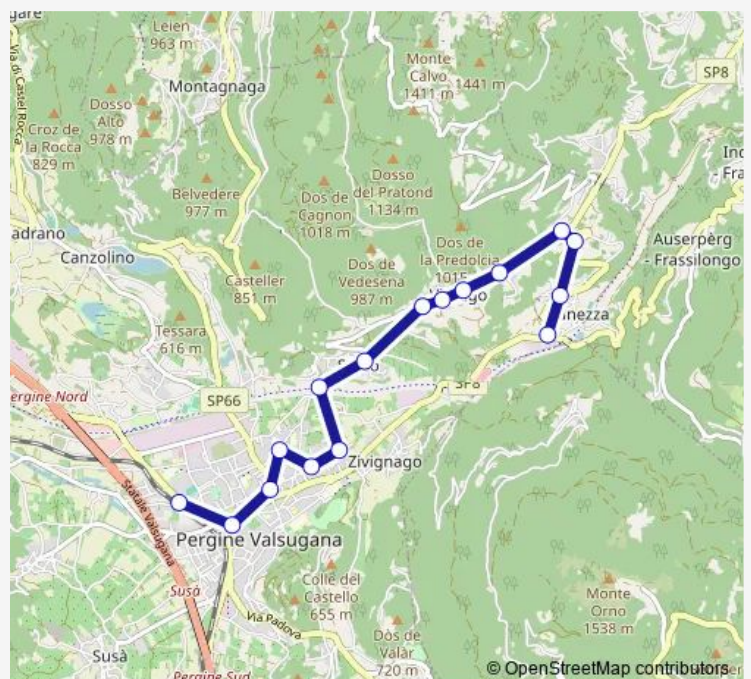

Bus B462 Linea 2 Pergine-Zivignago-Canezza-Viarago-Serso

[Go to website](#)

Direction

Canezza — Pergine V. Intermodale

16 stops

[Open route schedule](#)

Canezza

Canezza. Difr. Al Sole

Canezza. Maso Dràzeri

Viarago. Bivio Cittadella

Viarago. Via Delle Miniere

Viarago. Via Vinciguerra 33

Viarago

Viarago. Via Montegian

Serso

Serso. Centrale Idroelettrica

Pergine V. Via Marconi 195

Pergine V. Via Marconi Itea

Pergine V. Via Dolomiti

Pergine V. Via Regensburger

Pergine V. P.Gavazzi

Pergine V. Intermodale

Route schedule

Canezza — Pergine V. Intermodale

Monday	07:02-17:13
Tuesday	07:02-17:13
Wednesday	07:02-17:13
Thursday	07:02-17:13
Friday	07:02-17:13
Saturday	07:02-12:20
Sunday	—

Route info

Direction: Canezza

Stops: 16

Trip Duration: 0 hour 25 min

■ B462 — Linea 2 Pergine-Zivignago-Canezza-Viarago-Serso