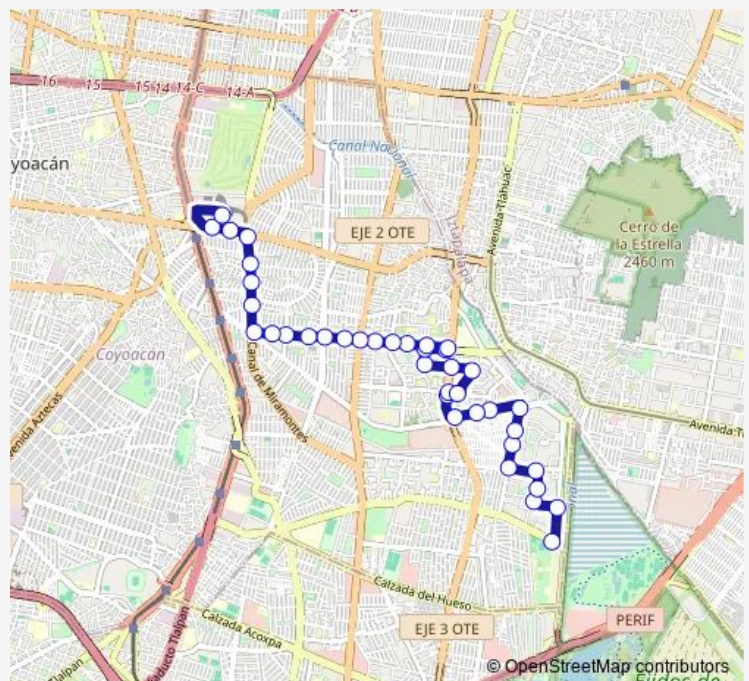

Remedios Valle - Mariquita Sánchez

Mariquita Sánchez - Av. Carlota Armero

Mariquita Sánchez - Mercedes Ábrego

Mercedes Ábrego - Av. Santa Ana

Av. Santa Ana - Av. Carlota Armero

Av. Santa Ana - Retorno en U

Route schedule

Calz. de las Bombas y Candelaria Pérez — CETRAM STC Metro Taxqueña

Monday	00:00
Tuesday	00:00
Wednesday	00:00
Thursday	00:00
Friday	00:00
Saturday	00:00
Sunday	00:00

Route info

Direction: Calz. de las Bombas y Candelaria Pérez

Stops: 39

Trip Duration: 0 hour 36 min

Av. Santa Ana - Mercedes Abrego

Av. Santa Ana - UH Culhuacán II

Av. Santa Ana - Rosa Ma. Sequeira

Av. Santa Ana - Ejido San Miguel Xicalco

Av. Santa Ana - Eje 2 Ote. (Heroica Escuela Naval Militar)

Av. Santa Ana - Ejido Santa Úrsula

Av. Santa Ana - Ejido San Fco. Culhuacán

Av. Santa Ana - Ejido de Mexicaltzingo

Av. Santa Ana - Piedra del Sol

Av. Santa Ana - Retorno 22

Av. Santa Ana - Eje 1 Ote. Canal de Miramontes