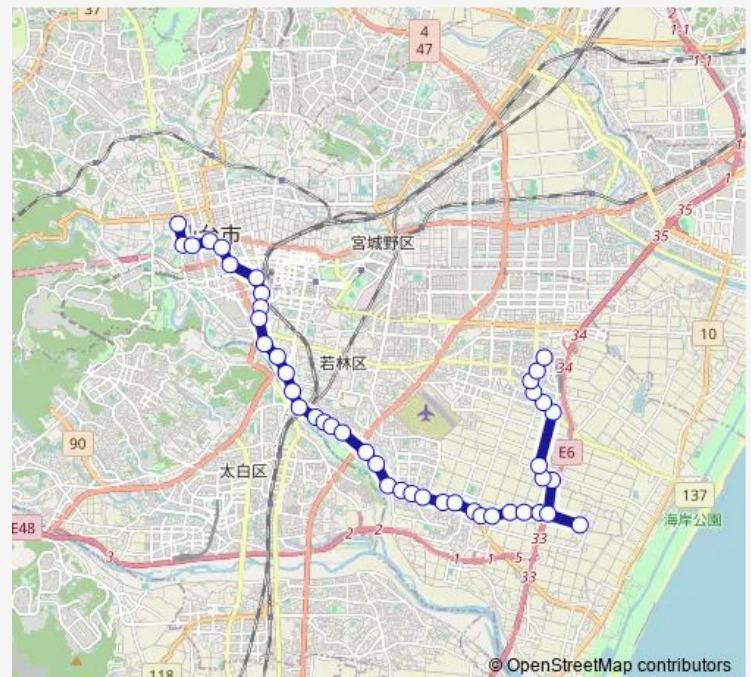

### Route schedule

交通局東北大学病院前 — 荒井駅

Monday 08:17-19:54

Tuesday 08:17-19:54

Wednesday 08:17-19:54

Thursday 08:17-19:54

Friday 08:17-19:54

Saturday 09:31-19:30

### Route info

Direction: 交通局東北大学病院前

Stops: 44

Trip Duration: 1 hour 8 min

■ K512 — 荒井駅→長屋敷→交通局

冲野四丁目南

上飯田二丁目

上飯田二丁目東