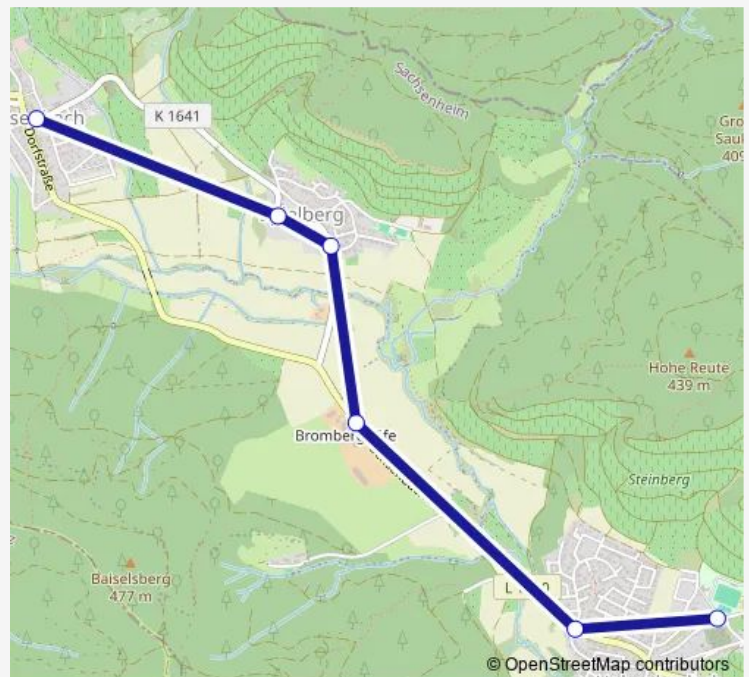

Hohenhaslach, Brombergerhöfe,Hohenhaslach

Spielberg, Brunnenwiesen,Spielberg (Sachsenh)

Spielberg, Ochsen,Spielberg (Sachsenh)

Ochsenbach, Kirche,Ochsenbach (Kr Lb)

Route schedule

Hohenhaslach, Schule,Hohenhaslach — Ochsenbach, Kirche,Ochsenbach (Kr Lb)

Monday	12:52
Tuesday	12:52
Wednesday	12:52
Thursday	12:52
Friday	12:52
Saturday	—
Sunday	—

Route info

Direction: Hohenhaslach, Schule,Hohenhaslach

Stops: 6

Trip Duration: 0 hour 8 min

571-A — 571a

Direction

Sunday —

Route info

Direction: Langmantel,Hohenhaslach

Stops: 4

Trip Duration: 0 hour 4 min

Direction

Häfnerhaslach, Dorfbrunnen,Häfnerhaslach — Großsachsenheim, Realschule,Großsachsenheim

14 stops

Thursday 07:00

Friday 07:00

Saturday —

Sunday —

Route info

Direction: Häfnerhaslach, Dorfbrunnen,Häfnerhaslach

Stops: 9

Trip Duration: 0 hour 16 min