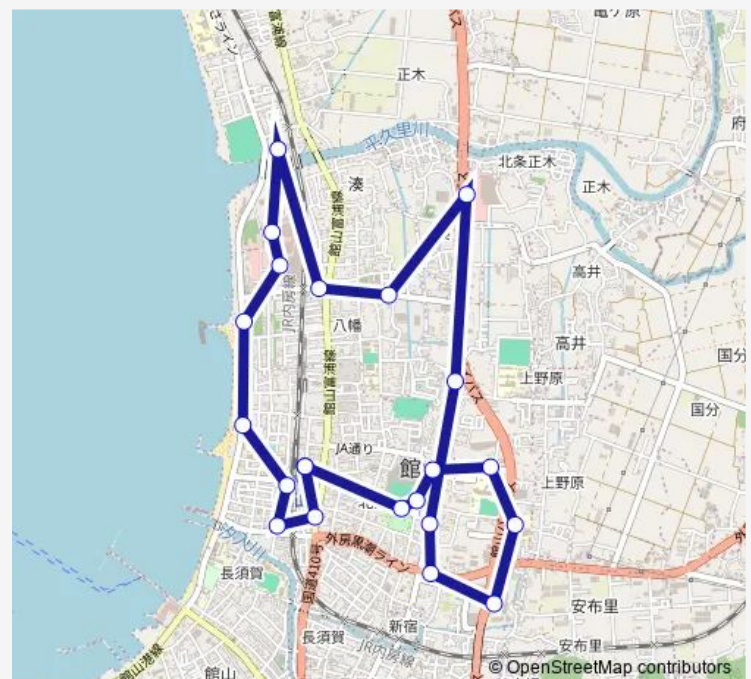

八幡神社前

亀田ファミリークリニック

ヤマダデンキ前

イオンタウン館山

八幡海岸

北条海岸

館山駅西口

渚銀座入口

銀座通り商店街

Route schedule

館山駅東口 — 館山駅東口

Monday 09:00-15:40

Tuesday 09:00-15:40

Wednesday 09:00-15:40

Thursday 09:00-15:40

Friday 09:00-15:40

Saturday 09:00-15:40

Sunday —

Route info

Direction: 館山駅東口

Stops: 22

Trip Duration: 0 hour 50 min

■ 館山市街地循環バス

館山市街地循環バス Bus time schedules and route maps are available in an offline PDF at busmaps.com. Use the busmaps.com website to see live bus times, train schedule or subway schedule, and step-by-step directions for all public transit in Tateyama