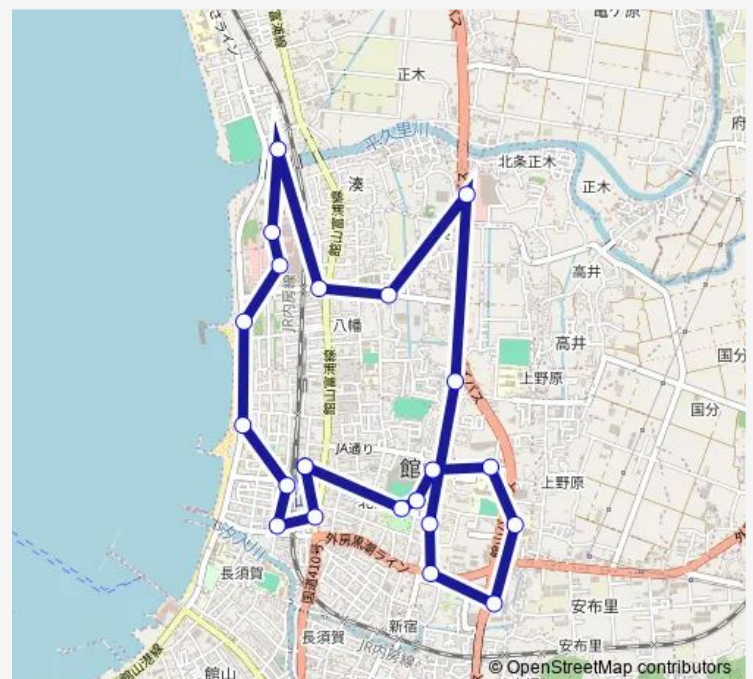

八幡神社前

亀田ファミリークリニック

ヤマダデンキ前

イオンタウン館山

八幡海岸

北条海岸

館山駅西口

渚銀座入口

### Route schedule

館山駅東口 — 館山駅東口

Monday 09:00-15:40

Tuesday 09:00-15:40

Wednesday 09:00-15:40

Thursday 09:00-15:40

Friday 09:00-15:40

Saturday 09:00-15:40

### Route info

Direction: 館山駅東口

Stops: 22

Trip Duration: 0 hour 50 min

■ 館山市街地循環バス

館山市街地循環バス Bus time schedules and route maps are available in an offline PDF at [busmaps.com](https://busmaps.com). Use the [busmaps.com](https://busmaps.com) website to see live bus times, train schedule or subway schedule, and step-by-step directions for all public transit in Tateyama