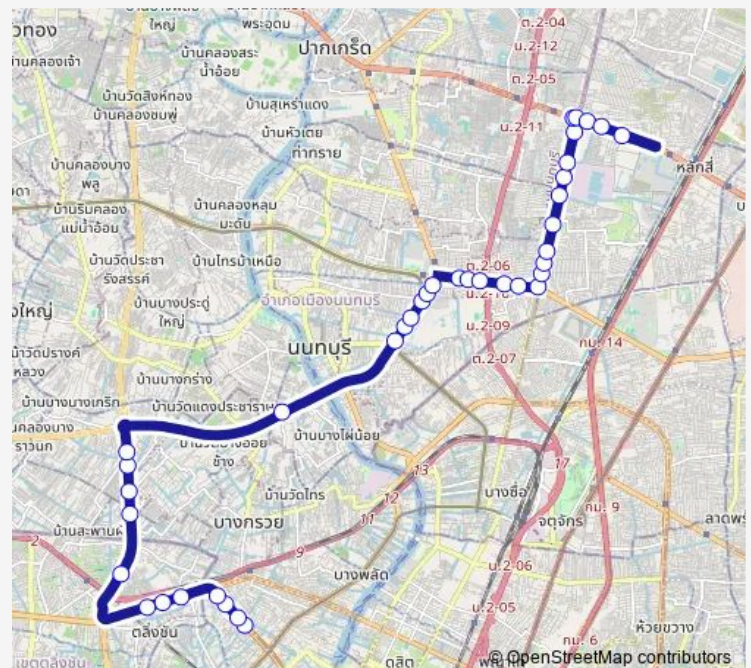

### Route schedule

เซ็นทรัลปิ่นเกล้า; Central Pinklao — ศูนย์ราชการแจ้งวัฒนะ(อาคาร); Government Complex (A Building)

Monday	00:00
Tuesday	00:00
Wednesday	00:00
Thursday	00:00
Friday	00:00
Saturday	00:00
Sunday	00:00

### Route info

Direction: เซ็นทรัลปิ่นเกล้า; Central Pinklao

Stops: 38

Trip Duration: 1 hour 14 min

ต.134 — ห้างสรรพสินค้าเซ็นทรัลปิ่นเกล้า - ศูนย์ราชการเฉลิมพระเกียรติ; Central Plaza Pinklao...

ตรงข้ามซอยติวานนท์ 18;Opposite Soi Tiwanon 18