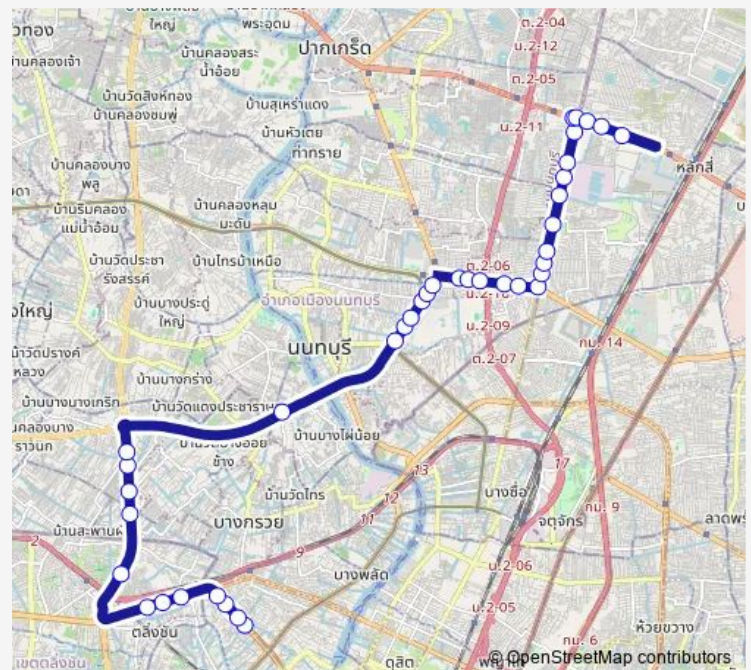

Bus ต.134 ห้างสรรพสินค้าเซ็นทรัลปิ่นเกล้า - ศูนย์ราชการเฉลิมพระเกียรติ; Central Plaza Pinklao Department Store - Government Complex

[Go to website](#)

Direction

เซ็นทรัลปิ่นเกล้า; Central Pinklao — ศูนย์ราชการแจ้งวัฒนะ(อาคาร); Government Complex (A Building)

38 stops

[Open route schedule](#)

- เซ็นทรัลปิ่นเกล้า; Central Pinklao
- ลุมพินีเพลส ปิ่นเกล้า 2; Lumpini Place Pinklao 2
- รพ.เจ้าพระยา; Chaophaya Hospital
- เดอะทรัสต์ เรสซิเดนซ์ ปิ่นเกล้า; The Trust Residence Pinklao
- หลังถนนชัยพฤกษ์; After Chaiyaphruk Road
- ศูนย์มานุษยวิทยาสิรินธร; Sirindhorn Anthropology Centre
- ซีดาร์แมนชั่น; Cedar Mansion
- หมู่บ้านลาดาวลัย ปิ่นเกล้า-สาทร; Ladawan Pinklao-Sathorn Village
- เซ็นทรัลเวสต์วิลล์; Central Westville
- เดอะคริสตัลราชพฤกษ์; The Crystal Ratchaphruk
- ถนนบางกรวย-จตุรรม; Bangkruai-Chong Thanom Road
- โฮมโปรราชพฤกษ์; Homepro Ratchaphruk
- แม็คโครนครอินทร์; Makro Nakhon In
- บิ๊กซีติวานนท์; Big C Tiwanon
- ตรงข้ามกระทรวงสาธารณสุข; Opposite Ministry of Public Health
- สำนักงานสรรพากรภาค 4; Regional Revenue Office 4
- ถนนราวี; Rawadee Road
- ซอยติวานนท์ 7/1; Soi Tiwanon 7/1

Route schedule

เซ็นทรัลปิ่นเกล้า; Central Pinklao — ศูนย์ราชการแจ้งวัฒนะ(อาคาร); Government Complex (A Building)

Monday	00:00
Tuesday	00:00
Wednesday	00:00
Thursday	00:00
Friday	00:00
Saturday	00:00
Sunday	00:00

Route info

Direction: เซ็นทรัลปิ่นเกล้า; Central Pinklao

Stops: 38

Trip Duration: 1 hour 14 min

ต.134 — ห้างสรรพสินค้าเซ็นทรัลปิ่นเกล้า - ศูนย์ราชการเฉลิมพระเกียรติ; Central Plaza Pinklao...

ตรงข้ามซอยติวานนท์ 18;Opposite Soi Tiwanon 18