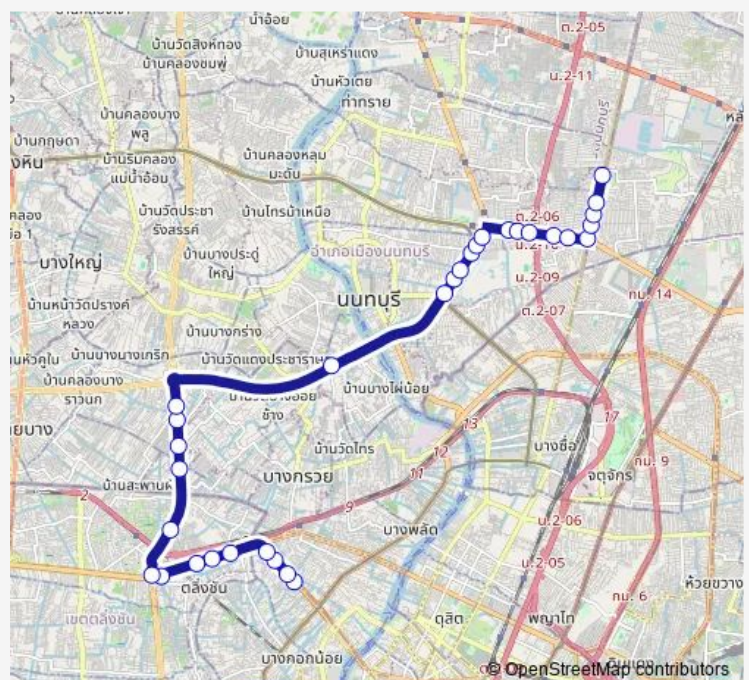

Route schedule

เซ็นทรัลปิ่นเกล้า;Central Pinklao — ตรงข้าม
ม.ธุรกิจบัณฑิตย์;Dhurakij Pundit University (Opposite)

Monday 00:00

Tuesday 00:00

Wednesday 00:00

Thursday 00:00

Friday 00:00

Saturday 00:00

Sunday 00:00

Route info

Direction: เซ็นทรัลปิ่นเกล้า;Central Pinklao

Stops: 31

Trip Duration: 1 hour 0 min

ต.134 — ห้างสรรพสินค้าเซ็นทรัลปิ่นเกล้า - มหาวิทยาลัยธุรกิจบัณฑิตย์;Central Plaza Pinklao...

ถนนเรวดี;Rawadee Road