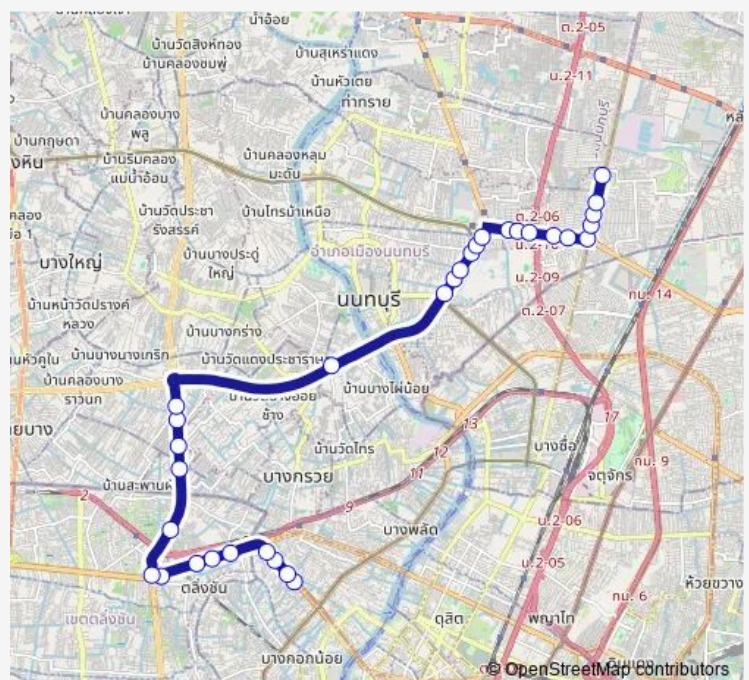

Route schedule

เซ็นทรัลปิ่นเกล้า;Central Pinklao — ตรงข้าม ม.ธุรกิจบัณฑิตย์;Dhurakij Pundit University (Opposite)

Monday 00:00

Tuesday 00:00

Wednesday 00:00

Thursday 00:00

Friday 00:00

Saturday 00:00

Sunday 00:00

Route info

Direction: เซ็นทรัลปิ่นเกล้า;Central Pinklao

Stops: 31

Trip Duration: 1 hour 0 min

ต.134 — ห้างสรรพสินค้าเซ็นทรัลปิ่นเกล้า - มหาวิทยาลัยธุรกิจบัณฑิตย์;Central Plaza Pinklao...

ถนนเรวดี;Rawadee Road