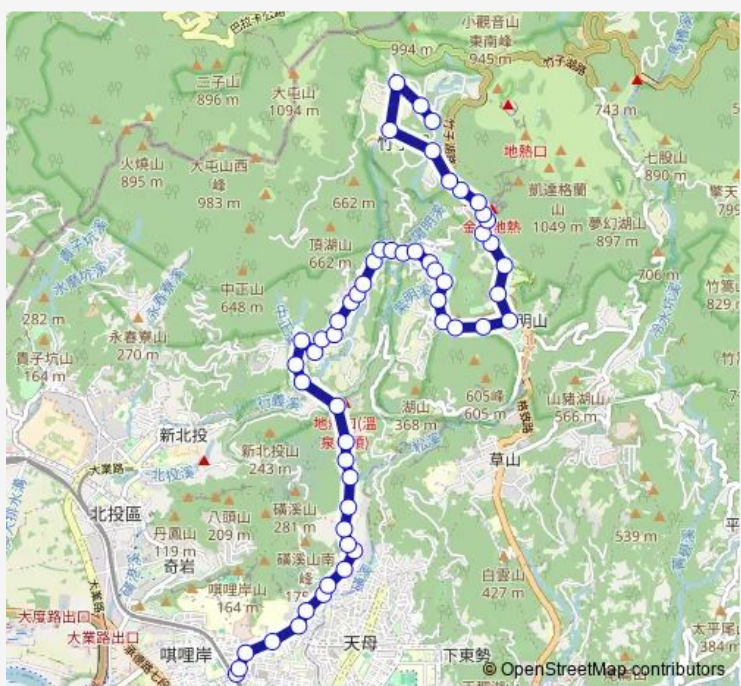

Bus 小8 捷運石牌站-竹子湖

Go to website

**Direction**  
捷運石牌站(東華) — 頂湖入口(竹子湖)  
54 stops  
[Open route schedule](#)

- 捷運石牌站(東華)
- 綜合市場
- 永明派出所
- 榮總
- 榮光新村(榮總東院)
- 永欣里
- 福德廟(石牌)
- 福德廟(行義)
- 磺溪
- 明山宮
- 明山宮一
- 行義路
- 行義路一
- 行義路二
- 行義路三
- 行義路四
- 惇敘工商(行義)
- 大同之家
- 十八份福德宮
- 十八份
- 泉源國小

**Route schedule**  
捷運石牌站(東華) — 頂湖入口(竹子湖)

Monday	05:40-19:00
Tuesday	05:40-19:00
Wednesday	05:40-19:00
Thursday	05:40-19:00
Friday	05:40-19:00
Saturday	05:40-20:00
Sunday	05:40-20:00

**Route info**  
Direction: 捷運石牌站(東華)  
Stops: 54  
Trip Duration: 0 hour 46 min

■ 小8 — 捷運石牌站-竹子湖 BusMaps

泉源國小宿舍

紅柿下

無尾崙

風尾

頂湖活動中心

頂湖

內埔

頂坪

橫嶺古道

第二接續井

陽明山

陽明山國家公園管理處

童軍站

礮仔外

氣象臺