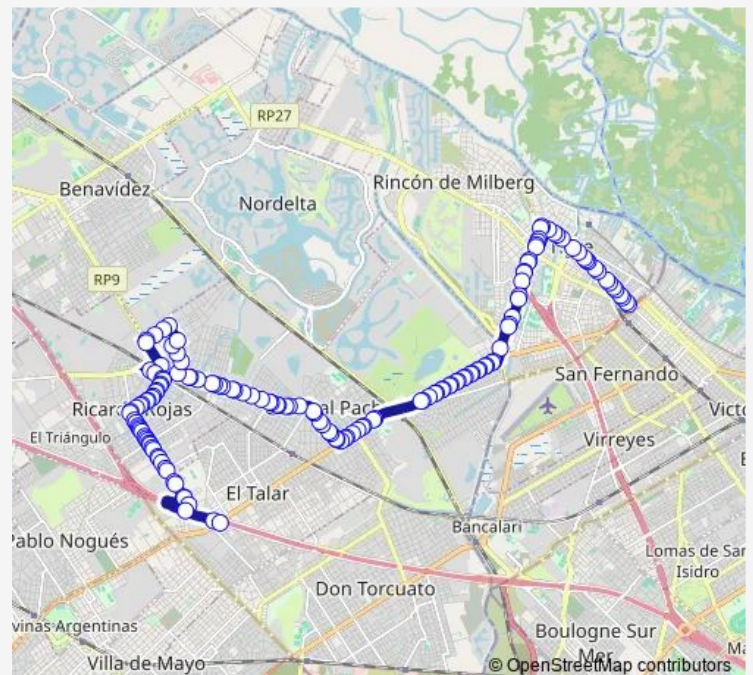

Avenida DEL Libertador General SAN Martín 568-598

Avenida Liniers 1102-1132

### Route schedule

Avenida Cazón 1-99 — Colectora Oeste Ramal Pilar 12

Monday 05:00-23:40

Tuesday 05:00-23:40

Wednesday 05:00-23:40

Thursday 05:00-23:40

Friday 05:00-23:40

Saturday 05:00-23:40

### Route info

Direction: Avenida Cazón 1-99

Stops: 153

Trip Duration: 1 hour 30 min

720B — Jmtigr720

Avellaneda 400-498

AV. Liniers 1351-1381

Avenida Liniers 1381-1399